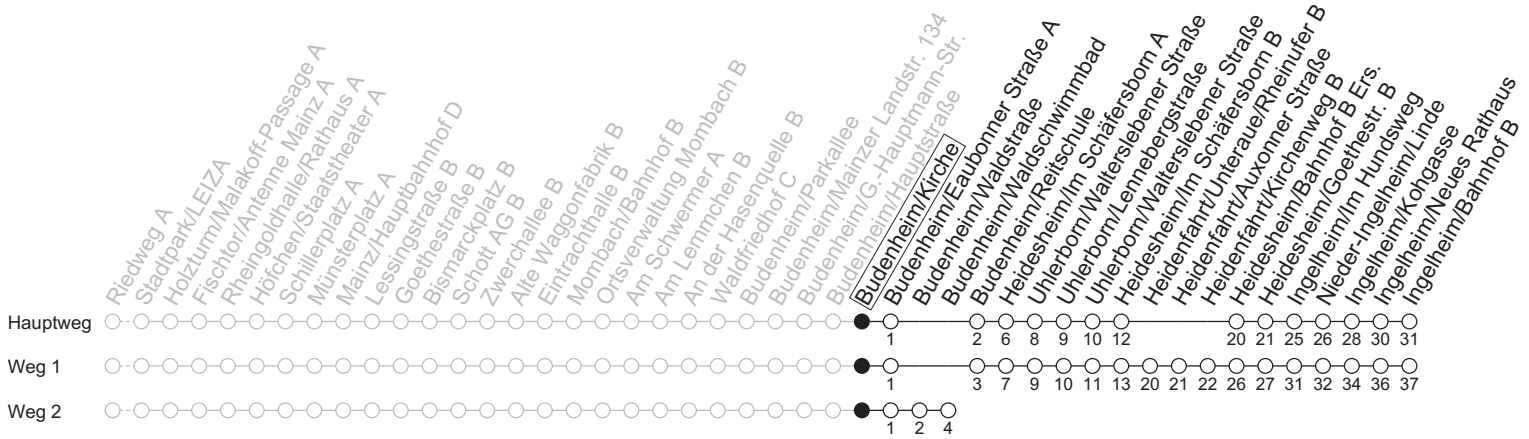

80

Budenheim/Kirche

→ Ingelheim/Bahnhof B

	Montag-Freitag	Samstag	Sonn-/Feiertag
5	38		
6	08 47 _{WR} 57 _{IGS}		
7	17		
8	17		
9	17	10 ₂	
10	17	17 ₂	
11	17	17 ₂	40 ₂
12	17	17 ₂	40 ₂
13	17	17 ₂	40 ₂
14	17	17 ₂	40 ₂
15	17	17 ₂	40 ₂
16	17	17 ₂	40 ₂
17	17	17 ₂	40 ₂
18	17	17 ₂	40 ₂
19	17	17 ₂ 47 ₂	40 ₂
20	17	40 ₂	40 ₂
21	40 ₂	40 ₂	40 ₂
22	40 ₂	40 ₂	40 ₂
23	36 ₂	36 ₂	36 ₂
0	36 _{2Fn}	36 ₂	
1	51 _{2Fn}	51 ₂	

1 : fährt Weg 1 2 : fährt Weg 2 **Fn** : Nur Nacht Freitag auf Samstag und Nacht vor Feiertag auf den Feiertag **IGS** : Fahrt findet nur an Schultagen in RLP statt. Bedient Haltestelle Ingelheim/IGS/MGH **WR** : Reitschule bis Ingelheim/Bahnhof nur an Schultagen, an schulfreien Tagen in Rheinland-Pfalz ab Eaubonner Straße zum Waldschwimmbad

gültig ab: 08.04.2026

Ferien RLP: 20.12.25-07.01.26 / 16.-17.02. / 28.03.-12.04. / 15.05. / 05.06. / 27.06.-09.08. / 03.10.-18.10.26

Weitere Informationen im Verkehrs-Center Mainz (Tel. 0 61 31 - 12 77 77) und www.mainzer-mobilitaet.de