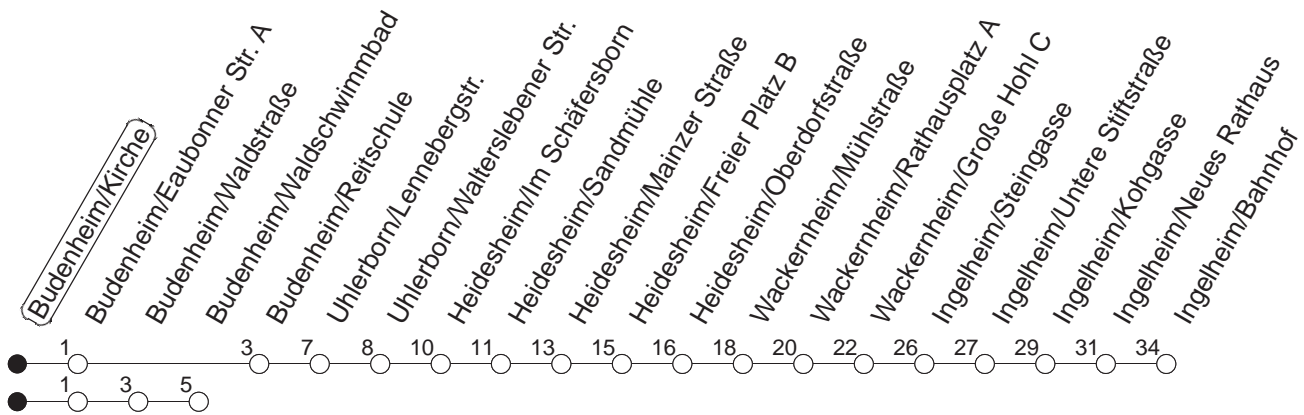

80

Budenheim/Kirche

BUS

→ Ingelheim/Bahnhof

🕒	Mo.-Fr. (Schule)	Mo.-Fr. (Ferien)	Samstag	Sonn-/Feiertag
5	35	35		
6	05 46	05		
7	01 _G 16	16		
8	16	16	10 _w	
9	16	16	10 _w	22 _w
10	16	16	16 _w	
11	16	16	16 _w	40 _w
12	16	16	16 _w	40 _w
13	16	16	16 _w	40 _w
14	16	16	16 _w	40 _w
15	16	16	16 _w	40 _w
16	16	16	16 _w	40 _w
17	16	16	16 _w	40 _w
18	16	16	16 _w	40 _w
19	16	16	16 _w 40 _w	40 _w
20	16	16	40 _w	40 _w
21	40 _w	40 _w	40 _w	40 _w
22	40 _w	40 _w	40 _w	40 _w
23	35 _w	35 _w	37 _w	35 _w
0	37 _{wfn}	37 _{wfn}	37 _w	
1	35 _{wfn}	35 _{wfn}	35 _w	
2				
3	00 _{fn}	00 _{fn}	00	

_G : Ab Ingelheim/Bahnhof weiter bis Ingelheim-West/IGS

_{fn} : Nur Nacht Freitag auf Samstag und Nacht vor Feiertag auf den Feiertag

_w : Bis Waldschwimmbad

gültig ab: 01.04.22

Ferien in Rheinland-Pfalz: 11.04. - 22.04. / 27.05. / 17.06. / 25.07. - 02.09. / 17.10. - 31.10.22.