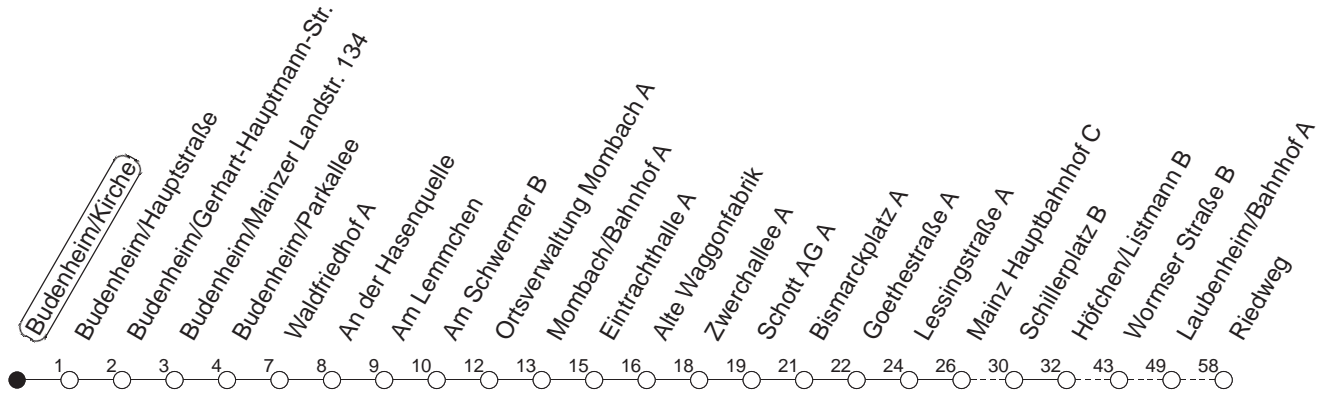

## Budenheim/Kirche

**BUS**

➔ **Mainz-Laubenheim/Riedweg**

🕒	Mo.-Fr. (Schule)	Mo.-Fr. (Ferien)	Samstag	Sonn-/Feiertag
5	44 <sub>H</sub>	44 <sub>H</sub>		
6	44 <sub>G</sub>	44		
7	44	44	16	
8	44	44	44	
9	44	44	44	31
10	44	44	44	
11	44	44	44	46
12	44	44	44	46
13	44	58 <sub>B</sub>	44	46
14	44	44	44	46
15	44	44	44	46
16	44	44	44	46
17	44	44	44	46
18	44	44	46	46
19	44	44	46	46
20	46	46	46	46
21	46	46	46	46
22	46 <sub>fn</sub>	46 <sub>fn</sub>	46	
23	47 <sub>fn</sub>	47 <sub>fn</sub>	47	

H : Nur bis Mainz/Hauptbahnhof

G : Ab Wormser Straße weiter über Ginsheimer Straße - Laubenheim/Bahnhof - Kurmainz-Kaserne zur IGS Bretzenheim

B : Nur bis Budenheim/Hauptstraße, von dort weiter bis Budenheim/Bahnhof