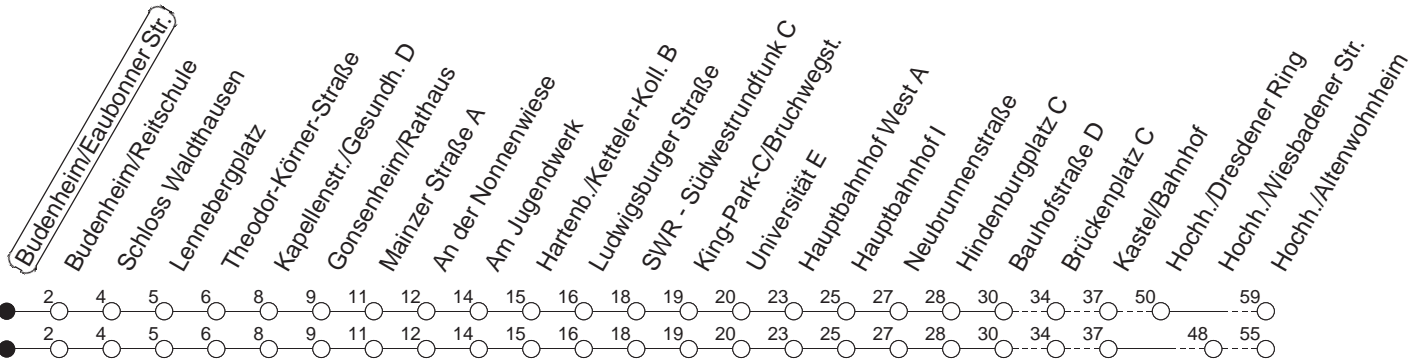

# 68

## Eaubonner Straße

BUS

→ Hochheim/Altenwohnheim

🕒	Mo.-Fr. (Schule)					Mo.-Fr. (Ferien)			Samstag		Sonn-/Feiertag
5	57					57					
6	27	42	57			27	42	57			
7	07 <sub>H</sub>	14 <sub>B</sub>	27	33 <sub>b</sub>	57	27	57	27		57	
8	27	57				27	57	27		57	
9	27	57				27	57	27		57	
10	27	57				27	57	27		57	09 <sub>w</sub>
11	27	57				27	57	27		57	09 <sub>w</sub>
12	27	57				27	57	27		57	09 <sub>w</sub>
13	27	57				27	57	27		57	09 <sub>w</sub>
14	27	57				27	57	27		57	09 <sub>w</sub>
15	27	57				27	57	27		57	09 <sub>w</sub>
16	27	57				27	57	27		57	09 <sub>w</sub>
17	27	57				27	57	27		57	09 <sub>w</sub>
18	27	57				27	57	27			09 <sub>w</sub>
19	27					27			09 <sub>w</sub>	39 <sub>w</sub>	09 <sub>w</sub>
20	09 <sub>w</sub>					09 <sub>w</sub>			09 <sub>w</sub>	39 <sub>w</sub>	09 <sub>w</sub>
21	09 <sub>w</sub>					09 <sub>w</sub>			09 <sub>w</sub>	39 <sub>w</sub>	09 <sub>w</sub>
22	09 <sub>md</sub>	09 <sub>wfn</sub>				09 <sub>md</sub>	09 <sub>wfn</sub>	09 <sub>w</sub>		39 <sub>w</sub>	09
23	09 <sub>wfn</sub>	21 <sub>wmd</sub>				09 <sub>wfn</sub>	21 <sub>wmd</sub>	09 <sub>w</sub>		39	21 <sub>w</sub>
0	06 <sub>wmd</sub>	09 <sub>fn</sub>				06 <sub>wmd</sub>	09 <sub>fn</sub>	09		51	06 <sub>w</sub>
1	21 <sub>wfn</sub>					21 <sub>wfn</sub>			21 <sub>w</sub>		

H : Nur bis Hauptbahnhof

B : Nur bis Brückenplatz

b : Ab Kapellenstr. über An der Bruchspitze, Berufsschulzentrum und SWR bis Hauptbahnhof

w : Über Hochheim/Wiesbadener Straße

fn : Nur Nacht Freitag auf Samstag und Nacht vor Feiertag auf den Feiertag

md : Nur Montag - Donnerstag, nicht in den Nächten vor Feiertagen

gültig ab: 13.12.20

Ferien in RLP: 21.12.20-06.01.21 / 29.03.-06.04. / 25.05.-02.06. / 19.07.-27.08. / 11.10.-22.10.21.

Weitere Infos im Verkehrs Center Mainz (Tel. 0 61 31 - 12 77 77) und [www.mainzer-mobilitaet.de](http://www.mainzer-mobilitaet.de)