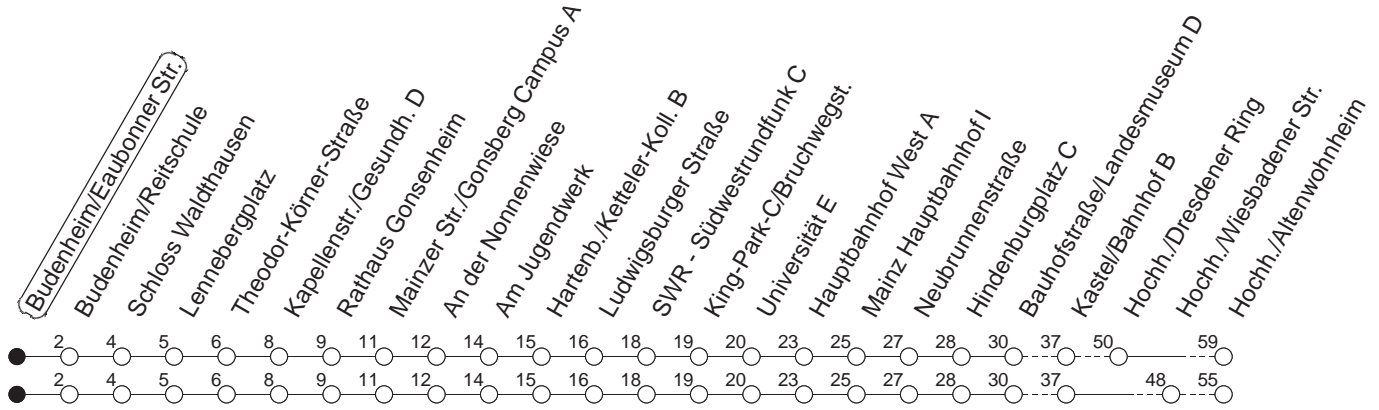

68

Eaubonner Straße A

BUS

→ Hochheim/Altenwohnheim

🕒	Mo.-Fr. (Schule)	Mo.-Fr. (Ferien)	Samstag	Sonn-/Feiertag
5	57	57		
6	27 42 57	27 42 57		
7	07 _H 27 32 _E 57	27 57	44	
8	27 57	27 57	27 57	
9	27 57	27 57	27 57	
10	27 57	27 57	27 57	14 _w
11	27 57	27 57	27 57	14 _w
12	27 57	27 57	27 57	14 _w
13	27 57	27 57	27 57	14 _w
14	27 57	27 57	27 57	14 _w
15	27 57	27 57	27 57	14 _w
16	27 57	27 57	27 57	14 _w
17	27 57	27 57	27 57	14 _w
18	27 57	27 57	27	14 _w
19	27	27	14 _w	14 _w
20	14 _w	14 _w	14 _w	14 _w
21	14 _w	14 _w	14 _w	14 _w
22	14 _w	14 _w	14 _w	14 _w
23	14 _{wfn} 21 _{wmd}	14 _{wfn} 21 _{wmd}	14 _w	21 _w
0	06 _{wmd} 14 _{wfn}	06 _{wmd} 14 _{wfn}	14 _w	06 _w
1	21 _{wfn}	21 _{wfn}	21 _w	

H : Nur bis Hauptbahnhof

E : Linie E, über Gonsenheim/An der Bruchspitze - Hochschule Mainz zur IGS Bretzenheim

w : Über Hochheim/Wiesbadener Straße

fn : Nur Nacht Freitag auf Samstag und Nacht vor Feiertag auf den Feiertag

md : Nur Montag - Donnerstag, nicht in den Nächten vor Feiertagen

gültig ab: 01.04.22

Ferien in Rheinland-Pfalz: 11.04. - 22.04. / 27.05. / 17.06. / 25.07. - 02.09. / 17.10. - 31.10.22.

Weitere Infos im Verkehrs Center Mainz (Tel. 0 61 31 - 12 77 77) und www.mainzer-mobilitaet.de