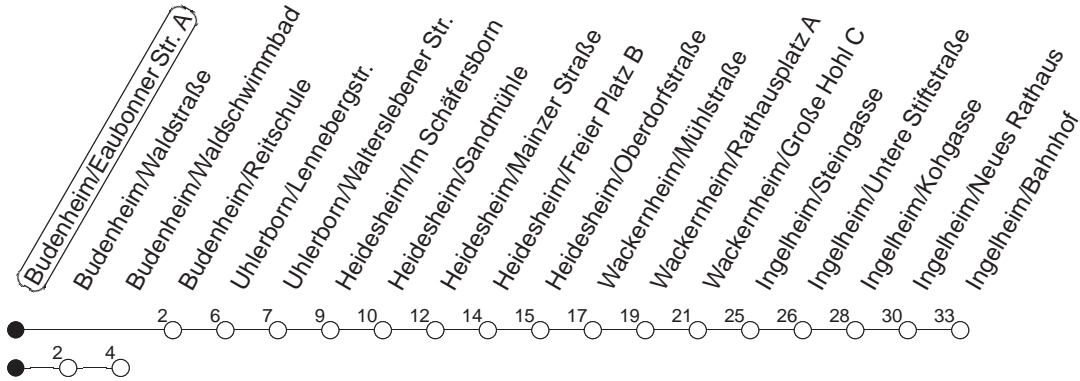

## Eaubonner Straße A

BUS

→ Ingelheim/Bahnhof

🕒	Mo.-Fr. (Schule)	Mo.-Fr. (Ferien)	Samstag	Sonn-/Feiertag
5	36	36		
6	06 47	06 48 <sub>w</sub>		
7	02 <sub>G</sub> 17 48 <sub>w</sub>	17 48 <sub>w</sub>		
8	17 48 <sub>w</sub>	17 48 <sub>w</sub>	11 <sub>w</sub> 42 <sub>w</sub>	
9	17 48 <sub>w</sub>	17 48 <sub>w</sub>	11 <sub>w</sub> 42 <sub>w</sub>	23 <sub>w</sub>
10	17 48 <sub>w</sub>	17 48 <sub>w</sub>	17 <sub>w</sub> 48 <sub>w</sub>	
11	17 48 <sub>w</sub>	17 48 <sub>w</sub>	17 <sub>w</sub> 48 <sub>w</sub>	41 <sub>w</sub>
12	17 48 <sub>w</sub>	17 48 <sub>w</sub>	17 <sub>w</sub> 48 <sub>w</sub>	41 <sub>w</sub>
13	17 48 <sub>w</sub>	17 48 <sub>w</sub>	17 <sub>w</sub> 48 <sub>w</sub>	41 <sub>w</sub>
14	17 48 <sub>w</sub>	17 48 <sub>w</sub>	17 <sub>w</sub> 48 <sub>w</sub>	41 <sub>w</sub>
15	17 48 <sub>w</sub>	17 48 <sub>w</sub>	17 <sub>w</sub> 48 <sub>w</sub>	41 <sub>w</sub>
16	17 48 <sub>w</sub>	17 48 <sub>w</sub>	17 <sub>w</sub> 48 <sub>w</sub>	41 <sub>w</sub>
17	17 48 <sub>w</sub>	17 48 <sub>w</sub>	17 <sub>w</sub> 48 <sub>w</sub>	41 <sub>w</sub>
18	17 48 <sub>w</sub>	17 48 <sub>w</sub>	17 <sub>w</sub> 48 <sub>w</sub>	41 <sub>w</sub>
19	17 48 <sub>w</sub>	17 48 <sub>w</sub>	17 <sub>w</sub> 41 <sub>w</sub>	41 <sub>w</sub>
20	17 48 <sub>w</sub>	17 48 <sub>w</sub>	41 <sub>w</sub>	41 <sub>w</sub>
21	41 <sub>w</sub>	41 <sub>w</sub>	41 <sub>w</sub>	41 <sub>w</sub>
22	41 <sub>w</sub>	41 <sub>w</sub>	41 <sub>w</sub>	41 <sub>w</sub>
23	36 <sub>w</sub>	36 <sub>w</sub>	38 <sub>w</sub>	36 <sub>w</sub>
0	38 <sub>wfn</sub>	38 <sub>wfn</sub>	38 <sub>w</sub>	
1	36 <sub>wfn</sub>	36 <sub>wfn</sub>	36 <sub>w</sub>	
2				
3	01 <sub>fn</sub>	01 <sub>fn</sub>	01	

G : Ab Ingelheim/Bahnhof weiter bis Ingelheim-West/IGS

fn : Nur Nacht Freitag auf Samstag und Nacht vor Feiertag auf den Feiertag

w : Bis Waldschwimmbad

gültig ab: 01.04.22

Ferien in Rheinland-Pfalz: 11.04. - 22.04. / 27.05. / 17.06. / 25.07. - 02.09. / 17.10. - 31.10.22.