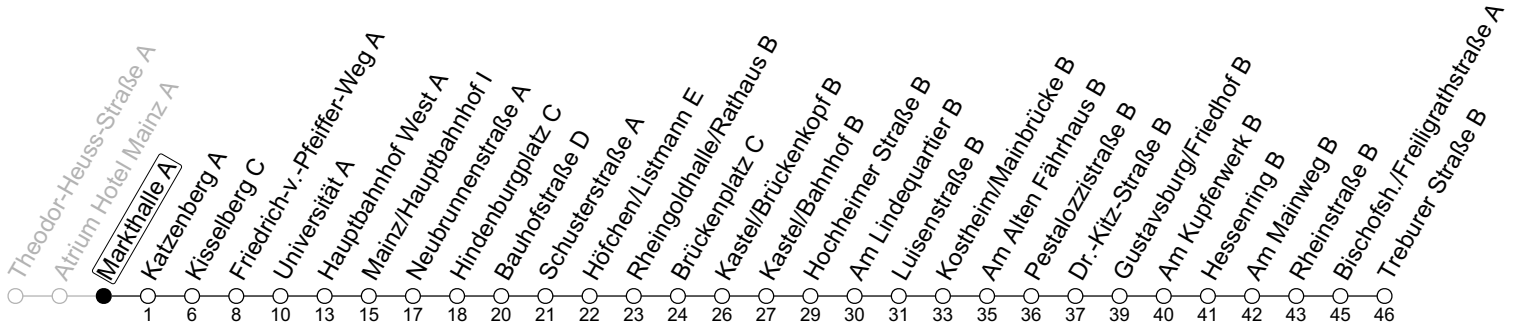

58

Markthalle A

→ Bischofsheim/Treburer Straße B

ÖPNV-Sperrung Münsterplatz ab 5.3.

	Montag-Freitag	Samstag
6	11 41 _t	
7	11 _t 21 _{Saro} 41	
8	11 41	
9	11 41	41
10	11 41	11 41
11	11 41	11 41
12	11 41	11 41
13	11 41	11 41
14	11 41	11 41
15	11 41	11 41
16	11 41	11 41
17	11 41	11 41
18	11 41	11
19	11 41	

a: nur bis Mainz/Hauptbahnhof | **S**: Nur an Schultagen in Rheinland-Pfalz | **ro**: Ab Hauptbahnhof weiter über Hindenburgplatz bis Mainstraße | **t**: An Schultagen in Hessen ab Treburer Straße weiter bis IGS Mainspitze

gültig ab: 05.03.2025

Ferien RLP: 21.12.24-08.01.25 / 12.04.-25.04. / 05.07.-17.08. / 11.10.-26.10.25

Weitere Informationen im Verkehrs-Center Mainz (Tel. 0 61 31 - 12 77 77) und www.mainzer-mobilitaet.de