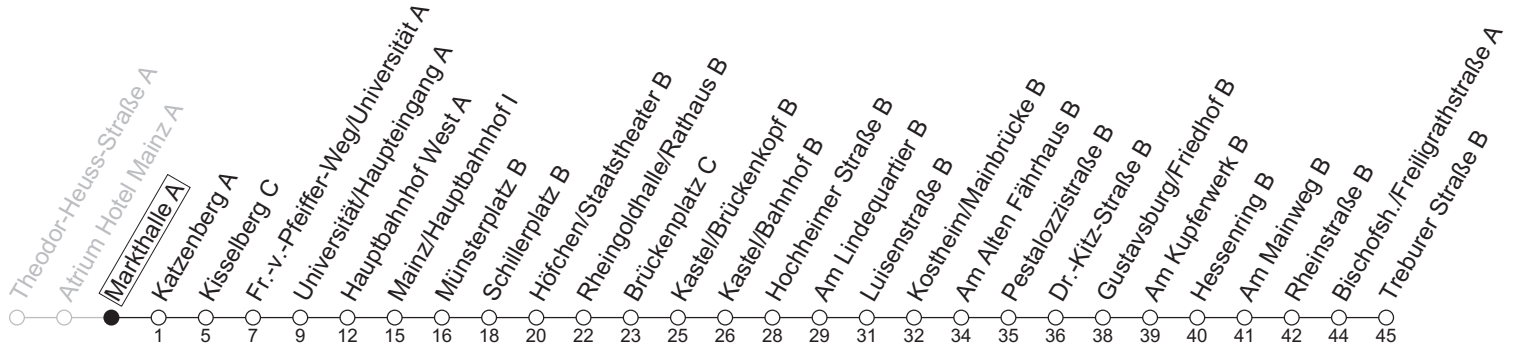

58

Markthalle A

→ Bischofsheim/Treburer Straße B

	Montag-Freitag	Samstag
6	11 41 ^{IGS}	
7	11 ^{IGS} 21 ^{HM a} 41	
8	11 41	
9	11 41	41
10	11 41	11 41
11	11 41	11 41
12	11 41	11 41
13	11 41	11 41
14	11 41	11 41
15	11 41	11 41
16	11 41	11 41
17	11 41	11 41
18	11 41	11
19	11 41	

a : nur bis Mainz/Hauptbahnhof I

IGS : An Schultagen bis IGS Mainspitze

HM : Fahrt findet nur an Schultagen in RLP statt. Ab Hauptbahnhof weiter über Hindenburgplatz bis Mainstraße

gültig ab: 13.04.2026

Ferien RLP: 20.12.25-07.01.26 / 16.-17.02. / 28.03.-12.04. / 15.05. / 05.06. / 27.06.-09.08. / 03.10.-18.10.26