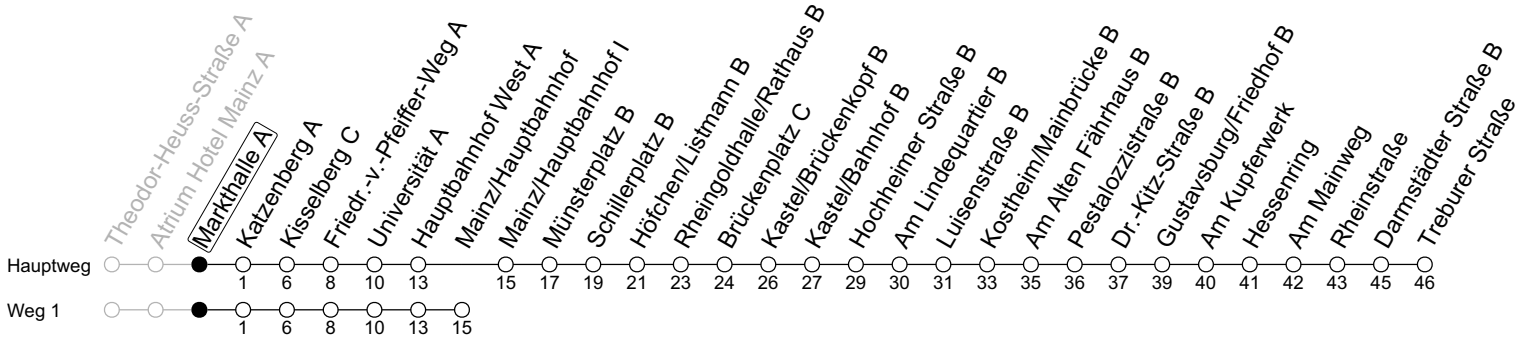

58

Markthalle A

→ Bischofsheim/Treburer Straße

Montag-Freitag			
6	11	41 _{IG}	
7	11 _{IG}	21 _{1Sro}	41
8	11	41	
9	11		
10			
11			
12			
13	41		
14	11	41	
15	11	41	
16	11	41	
17	11	41	
18	11	41	
19	11	41	

1 : fährt Weg 1 S : Nur an Schultagen in Rheinland-Pfalz ro : Ab Hauptbahnhof weiter über Hindenburgplatz bis Mainstraße
 IG : An Schultagen in Hessen bis IGS Mainspitze