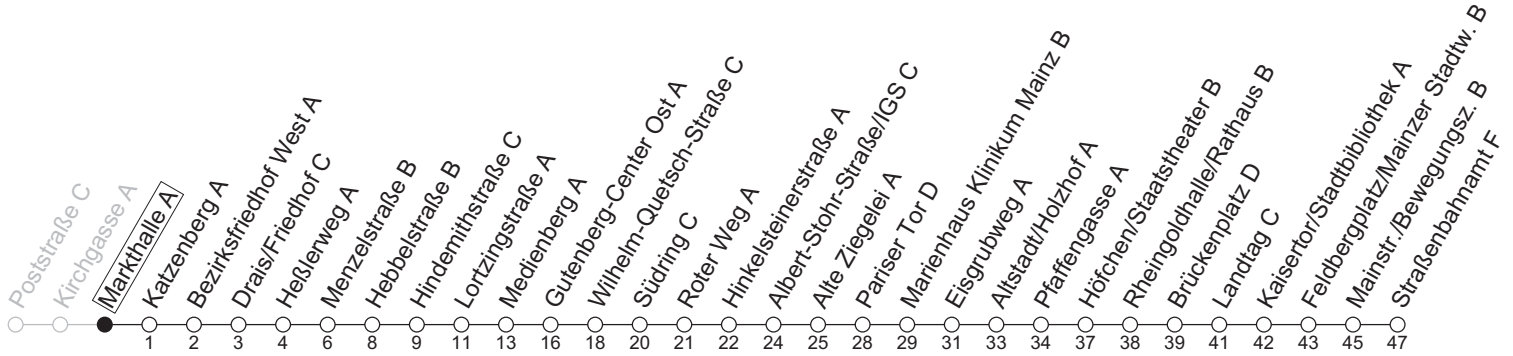

## Markthalle A

→ Mainz-Neustadt/Straßenbahnamt F

	Montag-Freitag	Samstag
6	59 <sub>s</sub>	
7	09 39	
8	09 39	
9	09 39	09 39
10	09 39	09 39
11	09 39	09 39
12	09 39	09 39
13	09 39	09 39
14	09 39	09 39
15	09 39	09 39
16	09 39	09 39
17	09 39	09 39
18	09 39	09 39
19	09 39	09
20	08	

S: Nur an Schultagen in Rheinland-Pfalz

gültig ab: 13.04.2026

Ferien RLP: 20.12.25-07.01.26 / 16.-17.02. / 28.03.-12.04. / 15.05. / 05.06. / 27.06.-09.08. / 03.10.-18.10.26

Weitere Informationen im Verkehrs-Center Mainz (Tel. 0 61 31 - 12 77 77) und [www.mainzer-mobilitaet.de](http://www.mainzer-mobilitaet.de)