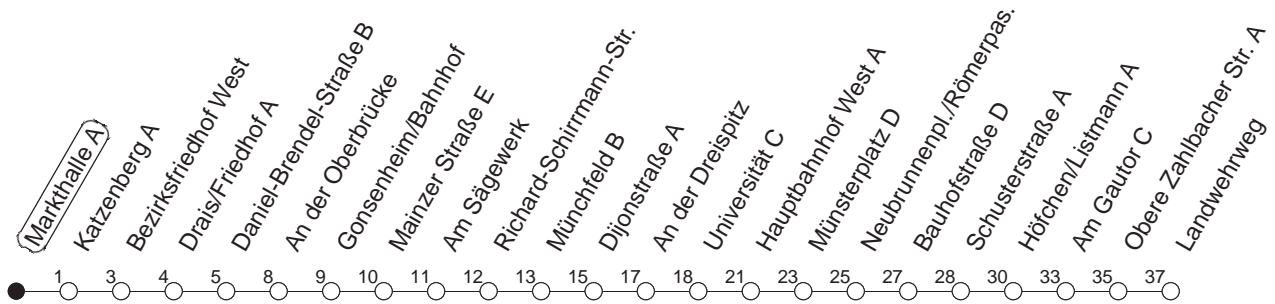

78

Markthalle A

BUS

→ Oberstadt/Landwehrweg

🕒	Mo.-Fr. (Schule)		Mo.-Fr. (Ferien)		Samstag		Sonn-/Feiertag	
6	41		41					
7	11	41	11	41				
8	11	41	11	41				
9	11	41	11	41	11	41		
10	11	41	11	41	11	41		
11	11	41	11	41	11	41		
12	11	41	11	41	11	41		
13	11	46	11	46	11	41		
14	11	41	11	41	11	41		
15	11	41	11	41	11	41		
16	11	41	11	41	11	41		
17	11	41	11	41	11	41		
18	11	41	11	41	11			
19	11		11					

gültig ab: 13.12.20

Ferien in RLP: 21.12.20-06.01.21 / 29.03.-06.04. / 25.05.-02.06. / 19.07.-27.08. / 11.10.-22.10.21.

Weitere Infos im Verkehrs Center Mainz (Tel. 0 61 31 - 12 77 77) und www.mainzer-mobilitaet.de