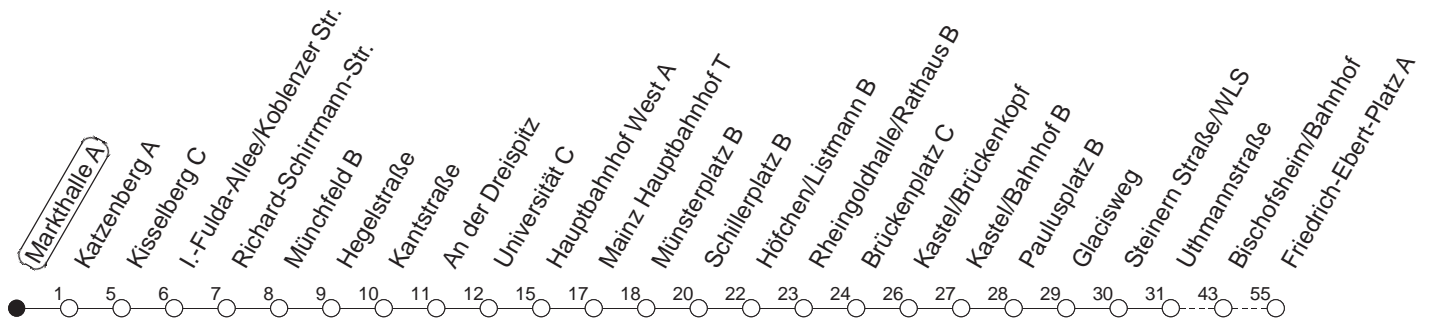

91

Markthalle A

BUS

→ Ginsheim/
Friedrich-Ebert-Platz

🕒	Nächte auf Mo.-Fr.	Nächte auf Sa.	Nächte auf Sonn-/Feiertage	Besondere Feiertage*
22	38			38
23	08 38			08 38
0	38	38	38	38
1		08 38	08 38	38
2		38	38	38
3		38 _H	38 _H	38 _H
4		38 _H	38 _H	38 _H
5		38	38	38
6			38	38 _n
7			38	38 _n

H : Nur bis Hauptbahnhof

n : Nicht am Morgen des Karsamstags

gültig ab: 01.04.22

* Diese Spalte gilt in den Nächten Karfreitag auf Karsamstag; Ostersonntag auf Ostermontag; Pfingstsonntag auf Pfingstmontag; 02. auf 03.10.22.