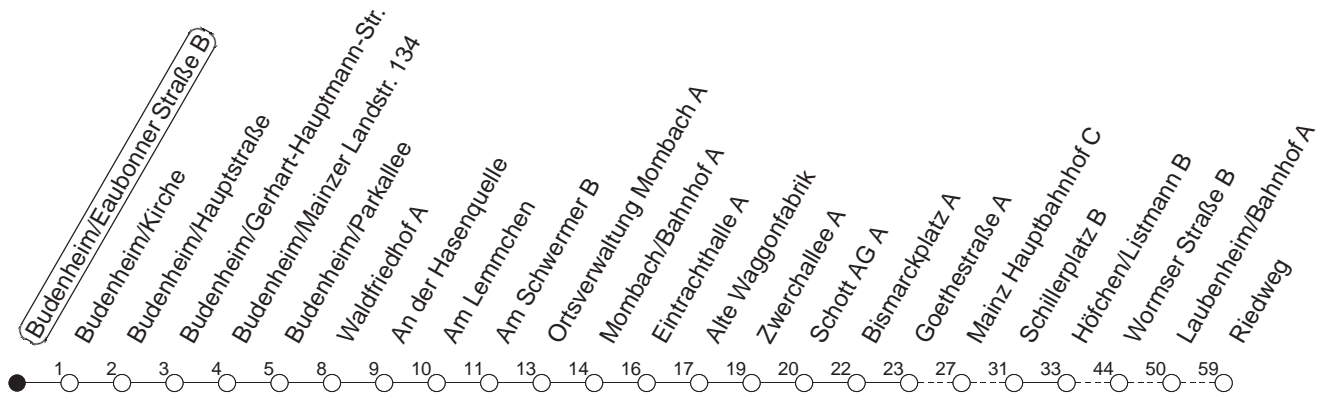

80

Eaubonner Straße B

BUS

→ Mainz-Laubenheim/Riedweg

🕒	Mo.-Fr. (Schule)	Mo.-Fr. (Ferien)	Samstag	Sonn-/Feiertag
5	43 _H	43 _H		
6	43 _G	43		
7	43	43	15	
8	43	43	43	
9	43	43	43	30
10	43	43	43	
11	43	43	43	45
12	43	43	43	45
13	43	57 _B	43	45
14	43	43	43	45
15	43	43	43	45
16	43	43	43	45
17	43	43	43	45
18	43	43	45	45
19	43	43	45	45
20	45	45	45	45
21	45	45	45	45
22	45 _{fn}	45 _{fn}	45	
23	46 _{fn}	46 _{fn}	46	

H : Nur bis Mainz/Hauptbahnhof

G : Ab Wormser Straße weiter über Ginsheimer Straße - Laubenheim/Bahnhof - Kurmainz-Kaserne zur IGS Bretzenheim

B : Nur bis Budenheim/Hauptstraße, von dort weiter bis Budenheim/Bahnhof

fn : Nur Nacht Freitag auf Samstag und Nacht vor Feiertag auf den Feiertag

gültig ab: 01.04.22

Ferien in Rheinland-Pfalz: 11.04. - 22.04. / 27.05. / 17.06. / 25.07. - 02.09. / 17.10. - 31.10.22.

Weitere Infos im Verkehrs Center Mainz (Tel. 0 61 31 - 12 77 77) und www.mainzer-mobilitaet.de