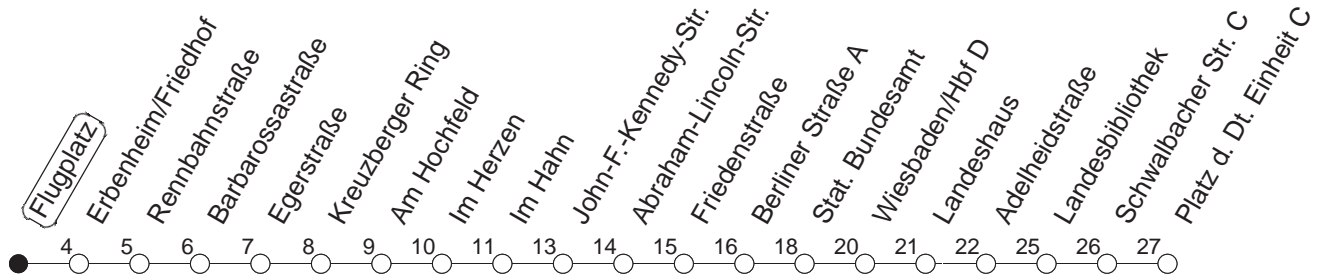

28

Flugplatz

BUS

→ Wiesbaden/Pl. d. Dt. Einheit

🕒	Mo.-Fr. (Schule)			Mo.-Fr. (Ferien)			Samstag		Sonn-/Feiertag
5	52			52					
6	22	42 _E	52	22	52		11 _E	41 _E	
7	24	54		24	54		11 _E	41 _E	
8	24	54		24	54		11 _W	41 _W	
9	24	54		24	54		11 _E	41 _E	
10	24	54		24	54		11 _E	41 _E	
11	24	54		24	54		11 _W	41 _W	
12	24	54		24	54		11 _E	41 _E	42 _E
13	24	54		24	54		11 _E	41 _E	42 _E
14	24	54		24	54		11 _W	41 _W	42 _E
15	24	44		24	44		11 _E	41 _E	42 _E
16	04	24	44	04	24	44	11 _E	41 _E	42 _E
17	04	24	54	04	24	54	11 _W	41 _W	42 _E
18	24	52		24	52		11 _E	41 _E	42 _W
19	22	52 _W		22	52 _W		11 _W	41 _W	42 _W
20	22 _W	52 _W		22 _W	52 _W		11 _W	41 _W	42 _W
21	11 _E	22 _W		11 _E	22 _W		11 _E		
22	11 _E			11 _E			11 _E		
23	11 _E			11 _E			11 _E		

_E : Nur bis Erbenheim/Egerstraße

_W : Nur bis Wiesbaden/Hauptbahnhof

gültig ab: 13.12.20

Ferien in Hessen: 21.12.20 - 08.01.21 / 06.04.- 16.04. / 19.07.- 27.08. / 11.10.- 23.10.21

Weitere Infos im Verkehrs Center Mainz (Tel. 0 61 31 - 12 77 77) und www.mainzer-mobilitaet.de