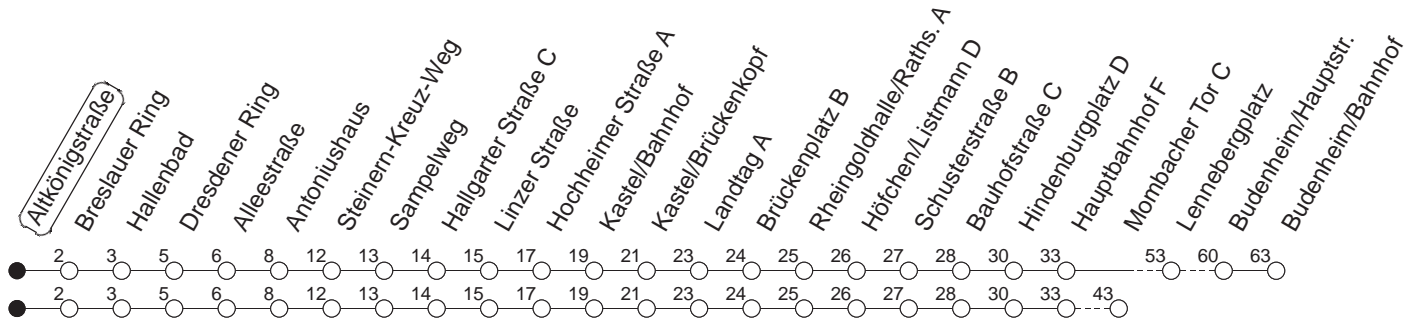

68

Altkönigstraße

BUS

→ Budenheim/Bahnhof

🕒	Mo.-Fr. (Schule)	Mo.-Fr. (Ferien)	Samstag	Sonn-/Feiertag
5	24	24	27 ^H	
6	03 33 48 ^G 53 ^W	03 33	30	
7	03 08 ^W 18 ^M 33 48 ^M	03 33 48 ^M	30	
8	03 33	03 33	30	
9	03 33	03 33	03 33	
10	03 33	03 33	03 33	00
11	03 33	03 33	03 33	00
12	03 33	03 33	03 33	00
13	08 33 48 ^M	08 33	03 33	00
14	03 18 ^M 33 48 ^M	03 33	03 33	00
15	03 18 ^M 33 48 ^M	03 33	03 33	00
16	03 18 ^M 33 48 ^M	03 33	03 33	00
17	03 18 ^M 33	03 33	03 33	00
18	03 33	03 33	03 30	00
19	03 33	03 33	00 30	00
20	03 33 ^H	03 33 ^H	00 30	00
21	00	00	00 30	00
22	00	00	00 30	00
23	00 ^{fn} 10 ^{md} 55 ^{md}	00 ^{fn} 10 ^{md} 55 ^{md}	00 30	10 55
0	00 ^{fn} 13 ^{Lmd} 58 ^{Lmd}	00 ^{fn} 13 ^{Lmd} 58 ^{Lmd}	00 40	13 ^L 58 ^L
1	10 ^{fn} 55 ^{fn}	10 ^{fn} 55 ^{fn}	10 55	
2	13 ^{Lfn} 58 ^{Lfn}	13 ^{Lfn} 58 ^{Lfn}	13 ^L 58 ^L	

W : Ab Brückenplatz weiter als Linie 65 über Hechtsheimer Straße bis Heiligkreuzweg

G : Nur bis Gonsenheim/Lennebergplatz

M : Bis Mombacher Tor

H : Nur bis Mainz/Hauptbahnhof

L : Nur bis Mainz/Landtag

fn : Nur Nacht Freitag auf Samstag und Nacht vor Feiertag auf den Feiertag

md : Nur Montag - Donnerstag, nicht in den Nächten vor Feiertagen

gültig ab: 13.12.20

Ferien in RLP: 21.12.20-06.01.21 / 29.03.-06.04. / 25.05.-02.06. / 19.07.-27.08. / 11.10.-22.10.21.

Weitere Infos im Verkehrs Center Mainz (Tel. 0 61 31 - 12 77 77) und www.mainzer-mobilitaet.de