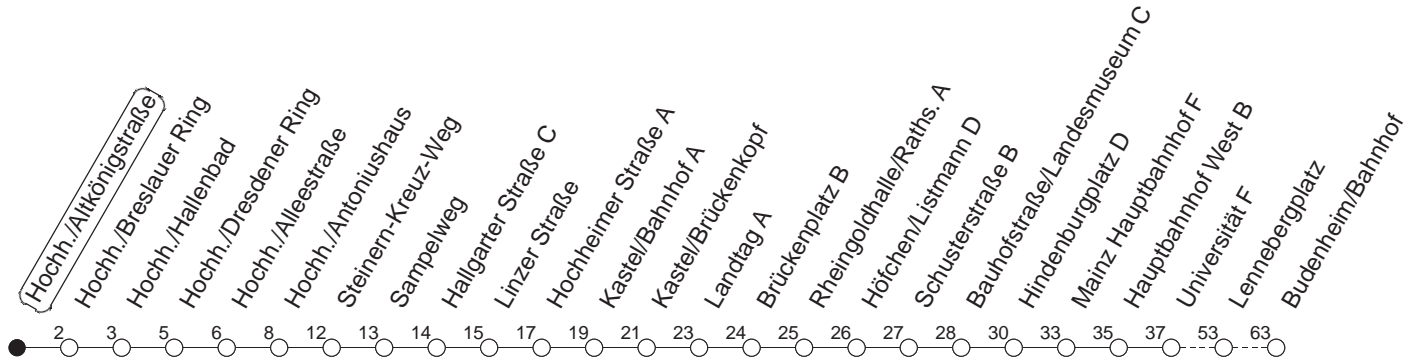

68

Altkönigstraße

BUS

→ Budenheim/Bahnhof

🕒	Mo.-Fr. (Schule)	Mo.-Fr. (Ferien)	Samstag	Sonn-/Feiertag
5	24	24	27 ^H	
6	03 33 48 ^H 53 ^Z	03 33	27	
7	03 08 ^Z 18 ^W 33 48 ^H	03 33 48 ^H	35	
8	03 33	03 33	33	
9	03 33	03 33	03 33	
10	03 33	03 33	03 33	05
11	03 33	03 33	03 33	05
12	03 33	03 33	03 33	05
13	08 33 48 ^H	08 33	03 33	05
14	03 18 ^H 33	03 33	03 33	05
15	03 33	03 33	03 33	05
16	03 33	03 33	03 33	05
17	03 33	03 33	03 33	05
18	03 33	03 33	03 35 ^H	05
19	03 33	03 33	05 35 ^H	05
20	03 33 ^H	03 33 ^H	05	05
21	05	05	05	05
22	05	05	05	05
23	05 ^{fn} 08 ^{md} 53 ^{md}	05 ^{fn} 08 ^{md} 53 ^{md}	05	08 53
0	05 ^{fn} 13 ^{Lmd} 58 ^{Lmd}	05 ^{fn} 13 ^{Lmd} 58 ^{Lmd}	05	13 ^L 58 ^L
1	08 ^{fn} 53 ^{Hfn}	08 ^{fn} 53 ^{Hfn}	08 53 ^H	
2	13 ^{Lfn} 58 ^{Lfn}	13 ^{Lfn} 58 ^{Lfn}	13 ^L 58 ^L	

Z : Ab Brückenplatz weiter als Linie 65 über Hechtsheimer Straße bis Heiligkreuzweg

H : Nur bis Mainz/Hauptbahnhof

W : Nur bis Mainz/Südwestrundfunk

L : Nur bis Mainz/Landtag

fn : Nur Nacht Freitag auf Samstag und Nacht vor Feiertag auf den Feiertag

md : Nur Montag - Donnerstag, nicht in den Nächten vor Feiertagen

gültig ab: 01.04.22

Ferien in Rheinland-Pfalz: 11.04. - 22.04. / 27.05. / 17.06. / 25.07. - 02.09. / 17.10. - 31.10.22.

Weitere Infos im Verkehrs Center Mainz (Tel. 0 61 31 - 12 77 77) und www.mainzer-mobilitaet.de