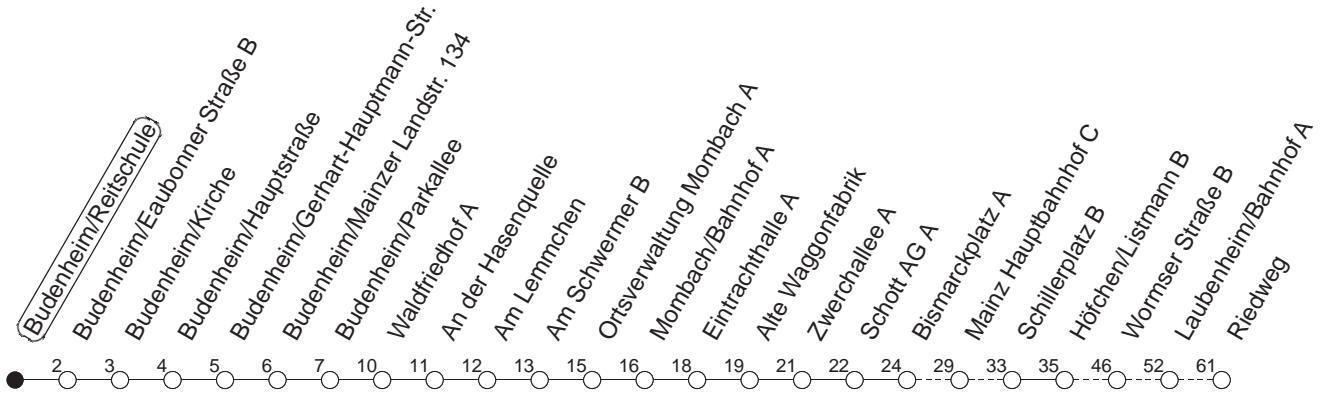

## Budenheim/Reitschule

BUS

→ Mainz-Laubenheim/Riedweg

🕒	Mo.-Fr. (Schule)	Mo.-Fr. (Ferien)	Samstag	Sonn-/Feiertag
5	41 <sub>H</sub>	41 <sub>H</sub>		
6	41 <sub>G</sub>	41		
7	41	41		
8	41	41		
9	41	41		
10	41	41		
11	41	41		
12	41	41		
13	41	41		
14	41	41		
15	41	41		
16	41	41		
17	41	41		
18	41	41		
19	41	41		
20	43	43		

H : Nur bis Mainz/Hauptbahnhof

G : Ab Wormser Straße weiter über Ginsheimer Straße - Laubenheim/Bahnhof - Kurmainz-Kaserne zur IGS Bretzenheim

B : Nur bis Budenheim/Hauptstraße, von dort weiter bis Budenheim/Bahnhof

gültig ab: 01.04.22

Ferien in Rheinland-Pfalz: 11.04. - 22.04. / 27.05. / 17.06. / 25.07. - 02.09. / 17.10. - 31.10.22.

Weitere Infos im Verkehrs Center Mainz (Tel. 0 61 31 - 12 77 77) und [www.mainzer-mobilitaet.de](http://www.mainzer-mobilitaet.de)