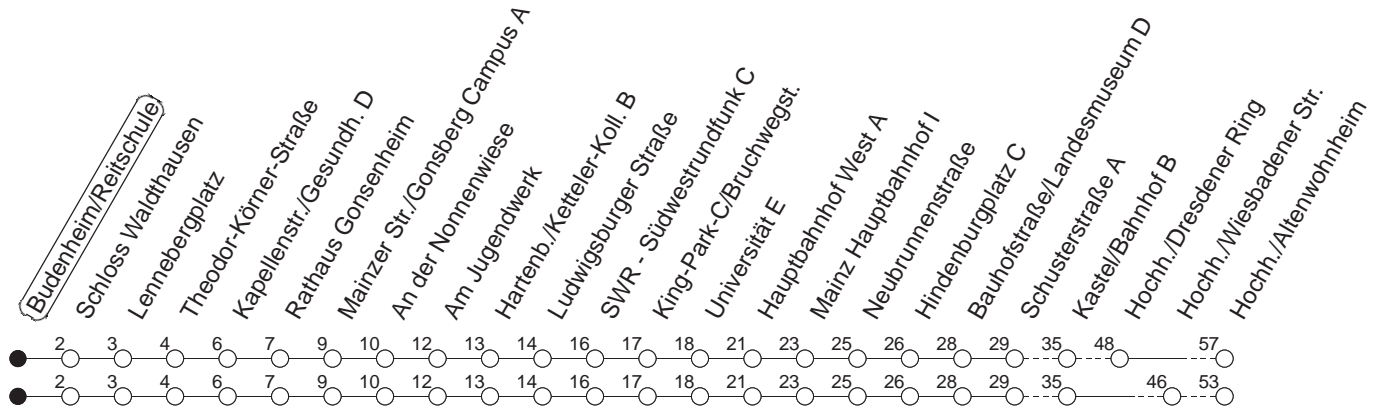

68

Budenheim/Reitschule

BUS

→ Hochheim/Altenwohnheim

🕒	Mo.-Fr. (Schule)	Mo.-Fr. (Ferien)	Samstag	Sonn-/Feiertag
5	59	59		
6	29 44 59	29 44 59		
7	09_H 29 34_E 59	29 59	46	
8	29 59	29 59	29 59	
9	29 59	29 59	29 59	
10	29 59	29 59	29 59	16_w
11	29 59	29 59	29 59	16_w
12	29 59	29 59	29 59	16_w
13	29 59	29 59	29 59	16_w
14	29 59	29 59	29 59	16_w
15	29 59	29 59	29 59	16_w
16	29 59	29 59	29 59	16_w
17	29 59	29 59	29 59	16_w
18	29 59	29 59	29	16_w
19	29	29	16_w	16_w
20	16_w	16_w	16_w	16_w
21	16_w	16_w	16_w	16_w
22	16_w	16_w	16_w	16_w
23	16_{wfn} 23_{wmd}	16_{wfn} 23_{wmd}	16_w	23_w
0	08_{wmd} 16_{wfn}	08_{wmd} 16_{wfn}	16_w	08_w
1	23_{wfn}	23_{wfn}	23_w	

H : Nur bis Hauptbahnhof

E : Linie E, über Gonsenheim/An der Bruchspitze - Hochschule Mainz zur IGS Bretzenheim

w : Über Hochheim/Wiesbadener Straße

fn : Nur Nacht Freitag auf Samstag und Nacht vor Feiertag auf den Feiertag

md : Nur Montag - Donnerstag, nicht in den Nächten vor Feiertagen

gültig ab: 01.04.22

Ferien in Rheinland-Pfalz: 11.04. - 22.04. / 27.05. / 17.06. / 25.07. - 02.09. / 17.10. - 31.10.22.

Weitere Infos im Verkehrs Center Mainz (Tel. 0 61 31 - 12 77 77) und www.mainzer-mobilitaet.de