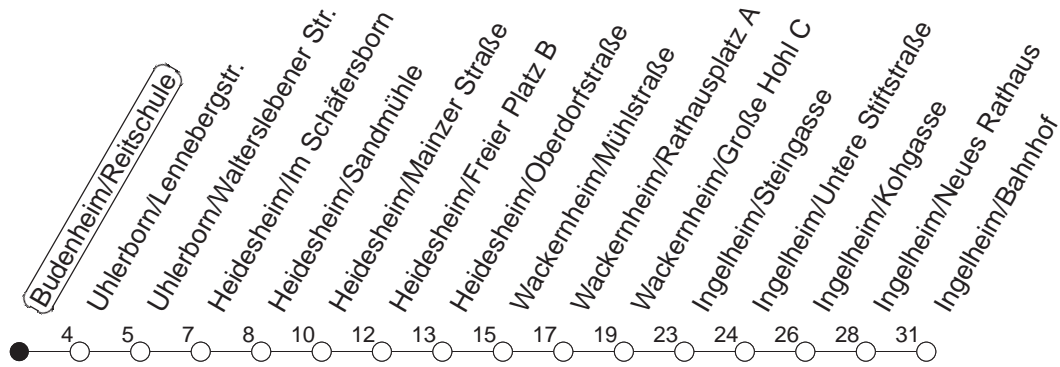

80

Budenheim/Reitschule

BUS

→ Ingelheim/Bahnhof

🕒	Mo.-Fr. (Schule)	Mo.-Fr. (Ferien)	Samstag	Sonn-/Feiertag
5	38	38		
6	08	49	08	
7	04 _G	19	19	
8	19	19		
9	19	19		
10	19	19		
11	19	19		
12	19	19		
13	19	19		
14	19	19		
15	19	19		
16	19	19		
17	19	19		
18	19	19		
19	19	19		
20	19	19		
21				
22				
23				
0				
1				
2				
3	03 _{fn}	03 _{fn}	03	

_G : Ab Ingelheim/Bahnhof weiter bis Ingelheim-West/IGS

_{fn} : Nur Nacht Freitag auf Samstag und Nacht vor Feiertag auf den Feiertag

gültig ab: 01.04.22

Ferien in Rheinland-Pfalz: 11.04. - 22.04. / 27.05. / 17.06. / 25.07. - 02.09. / 17.10. - 31.10.22.