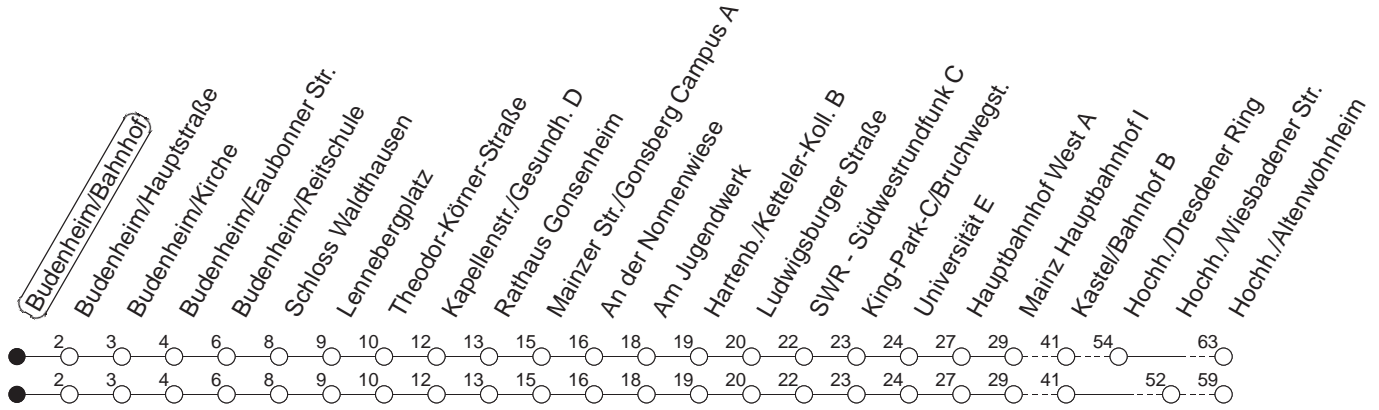

## Budenheim/Bahnhof

BUS

→ Hochheim/Altenwohnheim

🕒	Mo.-Fr. (Schule)	Mo.-Fr. (Ferien)	Samstag	Sonn-/Feiertag
5	53	53		
6	23 38 53	23 38 53		
7	03 <sub>H</sub> 23 53	23 53	40	
8	23 53	23 53	23 53	
9	23 53	23 53	23 53	
10	23 53	23 53	23 53	10 <sub>w</sub>
11	23 53	23 53	23 53	10 <sub>w</sub>
12	23 53	23 53	23 53	10 <sub>w</sub>
13	23 53	23 53	23 53	10 <sub>w</sub>
14	23 53	23 53	23 53	10 <sub>w</sub>
15	23 53	23 53	23 53	10 <sub>w</sub>
16	23 53	23 53	23 53	10 <sub>w</sub>
17	23 53	23 53	23 53	10 <sub>w</sub>
18	23 53	23 53	23	10 <sub>w</sub>
19	23	23	10 <sub>w</sub>	10 <sub>w</sub>
20	10 <sub>w</sub>	10 <sub>w</sub>	10 <sub>w</sub>	10 <sub>w</sub>
21	10 <sub>w</sub>	10 <sub>w</sub>	10 <sub>w</sub>	10 <sub>w</sub>
22	10 <sub>w</sub>	10 <sub>w</sub>	10 <sub>w</sub>	10 <sub>w</sub>
23	10 <sub>wfn</sub> 17 <sub>wmd</sub>	10 <sub>wfn</sub> 17 <sub>wmd</sub>	10 <sub>w</sub>	17 <sub>w</sub>
0	02 <sub>wmd</sub> 10 <sub>wfn</sub>	02 <sub>wmd</sub> 10 <sub>wfn</sub>	10 <sub>w</sub>	02 <sub>w</sub>
1	17 <sub>wfn</sub>	17 <sub>wfn</sub>	17 <sub>w</sub>	

H : Nur bis Hauptbahnhof

w : Über Hochheim/Wiesbadener Straße

fn : Nur Nacht Freitag auf Samstag und Nacht vor Feiertag auf den Feiertag

wmd : Nur Montag - Donnerstag, nicht in den Nächten vor Feiertagen

gültig ab: 01.04.22

Ferien in Rheinland-Pfalz: 11.04. - 22.04. / 27.05. / 17.06. / 25.07. - 02.09. / 17.10. - 31.10.22.

Weitere Infos im Verkehrs Center Mainz (Tel. 0 61 31 - 12 77 77) und [www.mainzer-mobilitaet.de](http://www.mainzer-mobilitaet.de)