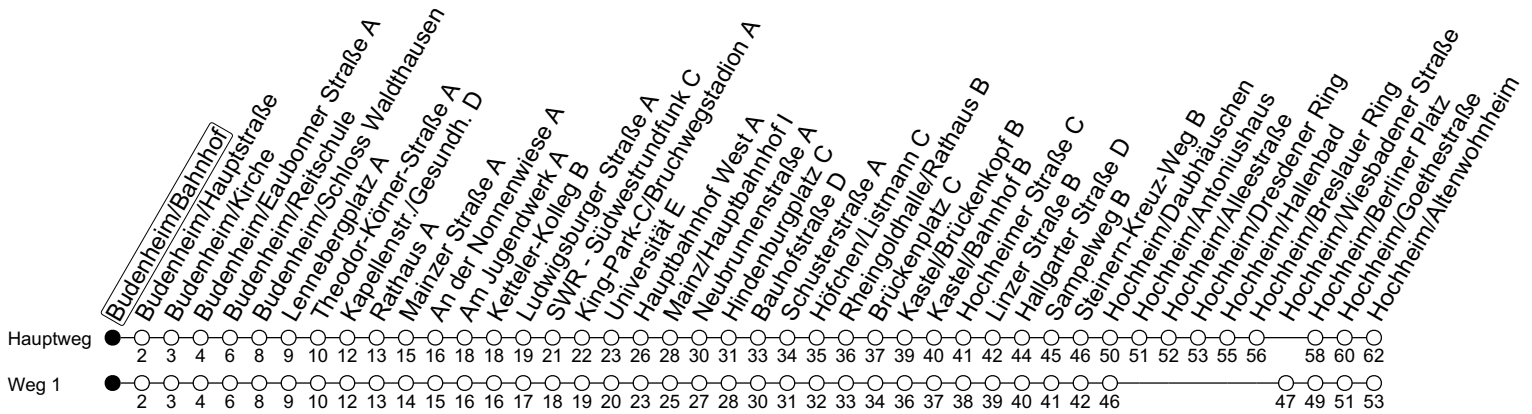

68

Budenheim/Bahnhof

→ Hochheim am Main/Hochheim/Altenwohnheim

	Montag-Freitag	Samstag	Sonn-/Feiertag
5	53		
6	23 38 53		
7	03 _{sa} 23 53	40	
8	23 53	23 53	
9	23 53	23 53	
10	23 53	23 53	10 ₁
11	23 53	23 53	10 ₁
12	23 53	23 53	10 ₁
13	23 53	23 53	10 ₁
14	23 53	23 53	10 ₁
15	23 53	23 53	10 ₁
16	23 53	23 53	10 ₁
17	23 53	23 53	10 ₁
18	23 53	23	10 ₁
19	23	10 ₁	10 ₁
20	10 ₁	10 ₁	10 ₁
21	10 ₁	10 ₁	10 ₁
22	10 ₁	10 ₁	10 ₁
23	10 _{1Fn} 17 _{1md}	10 ₁	17 ₁
0	02 _{1md} 17 _{1Fn}	17 ₁	02 ₁

1 : fährt Weg 1 a : nur bis Mainz/Hauptbahnhof | Fn : Nur Nacht Freitag auf Samstag und Nacht vor Feiertag auf den Feiertag md : Nur Montag - Donnerstag, nicht in den Nächten vor Feiertagen S : Nur an Schultagen in Rheinland-Pfalz

gültig ab: 10.12.2023

Ferien RLP: 27.12.23-06.01.24 / 12.-14.02. / 25.03.-02.04. / 10.05. / 21.-31.05. / 15.07.-23.08. / 04.10. / 14.10.-25.10.24
 Weitere Informationen im Verkehrs-Center Mainz (Tel. 0 61 31 - 12 77 77) und www.mainzer-mobilitaet.de