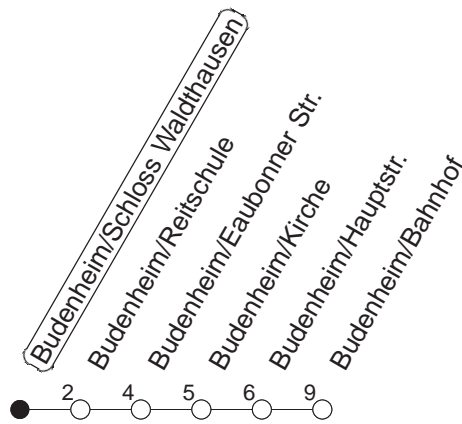

68

Schloss Waldthausen

BUS

→ Budenheim/Bahnhof

🕒	Mo.-Fr. (Schule)			Mo.-Fr. (Ferien)			Samstag		Sonn-/Feiertag	
6	17	57		17	57					
7	27	57		27	57		16			
8	27	57		27	57		24			
9	27	57		27	57		27	57	54	
10	27	57		27	57		27	57	54	
11	27	57		27	57		27	57	54	
12	27	57		27	57		27	57	54	
13	27			27			27	57	54	
14	02	27	57	02	27	57	27	57	54	
15	27	57		27	57		27	57	54	
16	27	57		27	57		27	57	54	
17	27	57		27	57		27	57	54	
18	27	57		27	57		27	57	54	
19	27	57		27	57		54		54	
20	27	57		27	57		54		54	
21	54			54			54		54	
22	54			54			54		54	
23	54 _{fn}			54 _{fn}			54			
0	02 _{md}	47 _{md}	54 _{fn}	02 _{md}	47 _{md}	54 _{fn}	54		02	47
1										
2	02 _{fn}			02 _{fn}			02			

fn : Nur Nacht Freitag auf Samstag und Nacht vor Feiertag auf den Feiertag

md : Nur Montag - Donnerstag, nicht in den Nächten vor Feiertagen

gültig ab: 01.04.22

Ferien in Rheinland-Pfalz: 11.04. - 22.04. / 27.05. / 17.06. / 25.07. - 02.09. / 17.10. - 31.10.22.