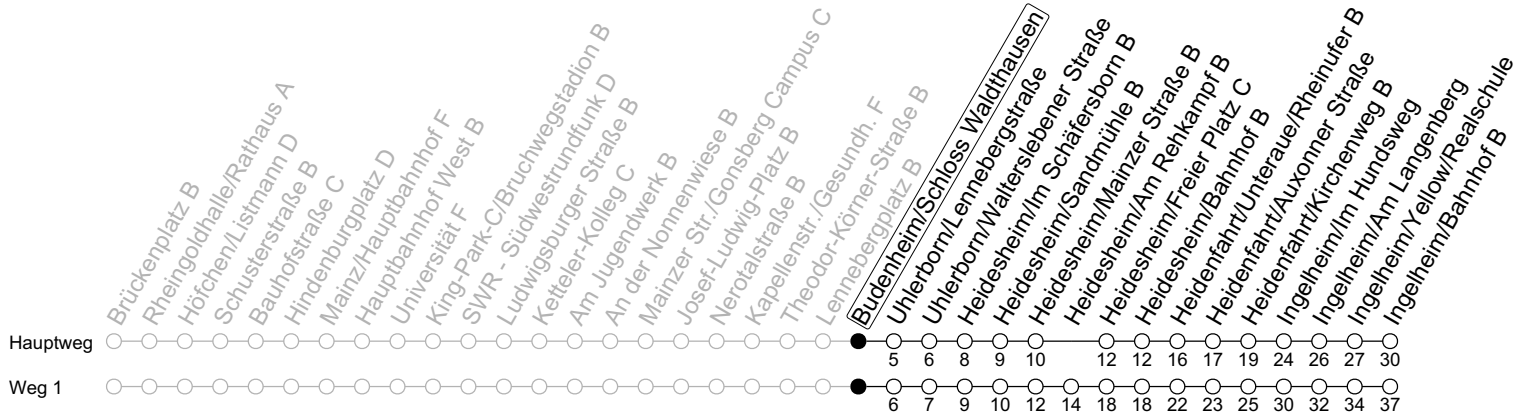

## Budenheim/Schloss Waldthausen

→ Ingelheim/Bahnhof B

	Montag-Freitag	Samstag	Sonn-/Feiertag
6	37		
7	42 <sub>F</sub> 46 <sub>1s</sub>	55	
8	42	55	
9	42	42	25
10	42	42	25
11	42	42	25
12	42	42	25
13	42	42	25
14	42	42	25
15	42 54 <sub>1MDSa</sub>	42	25
16	42	42	25
17	42	42	25
18	42	42	25
19	42	25	25
20	39	25	25
21	25	25	25
22	25	25	25
23	33	33	33
0	33 <sub>Fn</sub>	33	
1	33 <sub>Fn</sub>	33	

**1** : fährt Weg 1  
**a** : nur bis Heidesheim/Am Rehkampf B  
**Fn** : Nur Nacht Freitag auf Samstag und Nacht vor Feiertag auf den Feiertag

**F** : Nur an schulfreien Tagen in Rheinland-Pfalz  
**MD** : Nur Montag bis Donnerstag  
**S** : Nur an Schultagen in Rheinland-Pfalz

gültig ab: 15.12.2024

Ferien RLP: 21.12.24-08.01.25 / 12.04.-25.04. / 05.07.-17.08. / 11.10.-26.10.25

Weitere Informationen im Verkehrs-Center Mainz (Tel. 0 61 31 - 12 77 77) und [www.mainzer-mobilitaet.de](http://www.mainzer-mobilitaet.de)