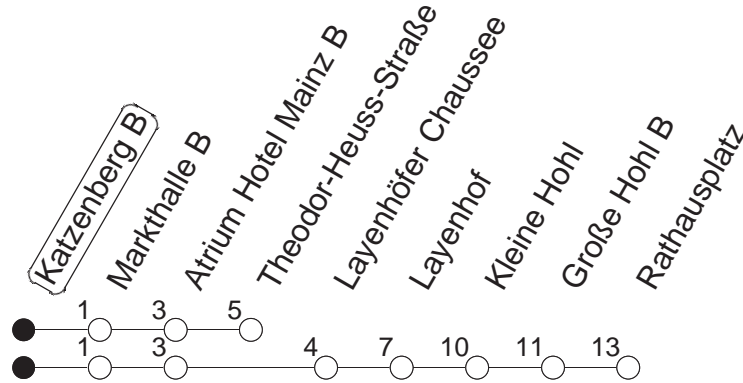

# 56

## Katzenberg B

BUS

→ Wackernheim/Rathausplatz

🕒	Mo.-Fr. (Schule)			Mo.-Fr. (Ferien)			Samstag			Sonn-/Feiertag	
4	29 <sub>T</sub>			29 <sub>T</sub>							
5	10	40		10	40						
6	10	30		10	30		52				
7	00 <sub>G</sub>	30		00	30		22 <sub>T</sub>	52			
8	00	30		00	30		22 <sub>T</sub>	52		52	
9	00 <sub>T</sub>	30		00 <sub>T</sub>	30		30			22 <sub>T</sub>	52
10	00 <sub>T</sub>	30		00 <sub>T</sub>	30		00 <sub>T</sub>	30		22 <sub>T</sub>	52
11	00 <sub>T</sub>	30		00 <sub>T</sub>	30		00 <sub>T</sub>	30		22 <sub>T</sub>	52
12	00	30		00	30		00 <sub>T</sub>	30		22 <sub>T</sub>	52
13	00	30		00	30		00 <sub>T</sub>	30		22 <sub>T</sub>	52
14	00	30		00	30		00 <sub>T</sub>	30		22 <sub>T</sub>	52
15	00	30		00	30		00 <sub>T</sub>	30		22 <sub>T</sub>	52
16	00	30		00	30		00 <sub>T</sub>	30		22 <sub>T</sub>	52
17	00	30		00	30		00 <sub>T</sub>	30		22 <sub>T</sub>	52
18	00	30		00	30		00	30 <sub>T</sub>	52	22 <sub>T</sub>	52
19	00	30		00	30		22 <sub>T</sub>	52		22 <sub>T</sub>	52
20	00	30	52	00	30	52	22 <sub>T</sub>	52		22 <sub>T</sub>	52
21	22 <sub>T</sub>	52		22 <sub>T</sub>	52		22 <sub>T</sub>	52		22 <sub>T</sub>	52
22	22 <sub>T</sub>	52		22 <sub>T</sub>	52		22 <sub>T</sub>	52		22 <sub>T</sub>	52
23	22 <sub>Tfn</sub>	52 <sub>fn</sub>		22 <sub>Tfn</sub>	52 <sub>fn</sub>		22 <sub>T</sub>	52			
0	22 <sub>Tfn</sub>	52 <sub>fn</sub>		22 <sub>Tfn</sub>	52 <sub>fn</sub>		22 <sub>T</sub>	52			

T : Bis Theodor-Heuss-Straße  
G : Ab Rathausplatz weiter bis Ingelheim/Bahnhof

fn : Nur Nacht Freitag auf Samstag und Nacht vor Feiertag auf den Feiertag

gültig ab: 13.12.20

Ferien in RLP: 21.12.20-06.01.21 / 29.03.-06.04. / 25.05.-02.06. / 19.07.-27.08. / 11.10.-22.10.21.