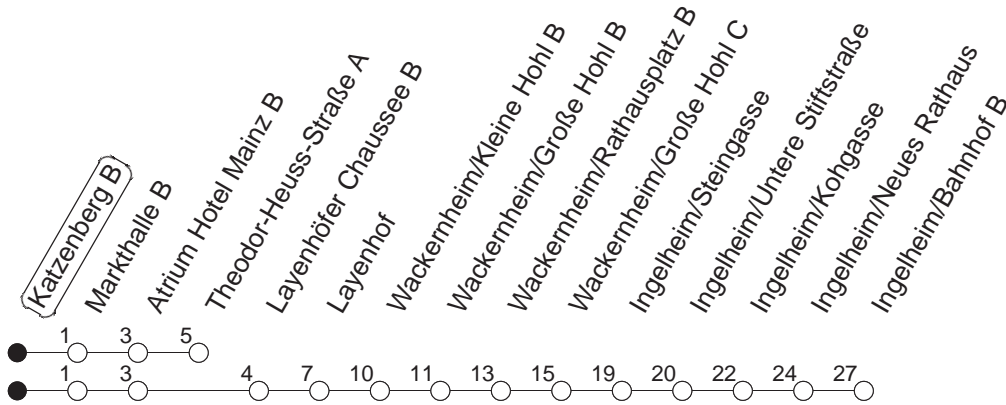

# 56

## Katzenberg B

BUS

→ Ingelheim/Bahnhof

🕒	Mo.-Fr. (Schule)	Mo.-Fr. (Ferien)	Samstag	Sonn-/Feiertag
4	29 <sub>T</sub>	29 <sub>T</sub>		
5	10 <sub>T</sub> 40 <sub>W</sub>	10 <sub>T</sub> 40 <sub>W</sub>		
6	10 <sub>T</sub> 30	10 <sub>T</sub> 30	52	
7	00 30 <sub>W</sub>	00 30 <sub>W</sub>	22 <sub>W</sub> 52	
8	00 30 <sub>W</sub>	00 30 <sub>W</sub>	22 <sub>W</sub> 52	52
9	00 30 <sub>W</sub>	00 30 <sub>W</sub>	30 <sub>W</sub>	22 <sub>T</sub> 52
10	00 30 <sub>W</sub>	00 30 <sub>W</sub>	00 30 <sub>W</sub>	22 <sub>T</sub> 52
11	00 30 <sub>W</sub>	00 30 <sub>W</sub>	00 30 <sub>W</sub>	22 <sub>T</sub> 52
12	00 30	00 30 <sub>W</sub>	00 30 <sub>W</sub>	22 <sub>T</sub> 52
13	00 30 <sub>W</sub>	00 30 <sub>W</sub>	00 30 <sub>W</sub>	22 <sub>T</sub> 52
14	00 30 <sub>W</sub>	00 30 <sub>W</sub>	00 30 <sub>W</sub>	22 <sub>T</sub> 52
15	00 30	00 30 <sub>W</sub>	00 30 <sub>W</sub>	22 <sub>T</sub> 52
16	00 30 <sub>W</sub>	00 30 <sub>W</sub>	00 30 <sub>W</sub>	22 <sub>T</sub> 52
17	00 30 <sub>W</sub>	00 30 <sub>W</sub>	00 30 <sub>W</sub>	22 <sub>T</sub> 52
18	00 30 <sub>W</sub>	00 30 <sub>W</sub>	00 30 <sub>W</sub> 52	22 <sub>T</sub> 52
19	00 30 <sub>W</sub>	00 30 <sub>W</sub>	22 <sub>T</sub> 52	22 <sub>T</sub> 52
20	00 30 <sub>W</sub> 52	00 30 <sub>W</sub> 52	22 <sub>T</sub> 52	22 <sub>T</sub> 52
21	22 <sub>T</sub> 52	22 <sub>T</sub> 52	22 <sub>T</sub> 52	22 <sub>T</sub> 52
22	22 <sub>T</sub> 52	22 <sub>T</sub> 52	22 <sub>T</sub> 52	22 <sub>T</sub> 52
23	22 <sub>Tfn</sub> 52 <sub>fn</sub>	22 <sub>Tfn</sub> 52 <sub>fn</sub>	22 <sub>T</sub> 52	

T : Bis Finthen/Theodor-Heuss-Straße  
 W : Nur bis Wackernheim/Rathausplatz

fn : Nur Nacht Freitag auf Samstag und Nacht vor Feiertag auf den Feiertag

gültig ab: ab 11.12.2022

Ferien in RLP: 23.12.22 - 02.01.23 / 03.04. - 11.04. / 19.05. / 30.05. - 09.06. / 24.07. - 01.09. / 16.10. - 27.10.23