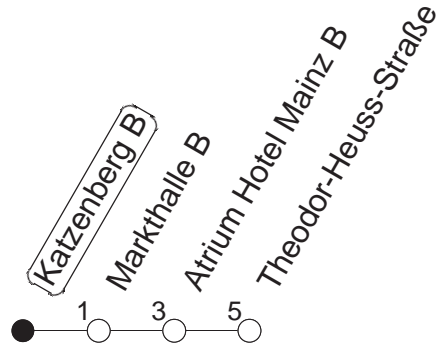

58

Katzenberg B

BUS

→ Finthen/Theodor-Heuss-Str.

🕒	Mo.-Fr. (Schule)		Mo.-Fr. (Ferien)		Samstag	Sonn-/Feiertag
6	45		45			
7	15	45	15	45		
8	15		15			
9						
10						
11						
12						
13	15	45	15	45		
14	15	45	15	45		
15	15	45	15	45		
16	15	45	15	45		
17	15	45	15	45		
18	15	45	15	45		

gültig ab: 13.12.20

Ferien in RLP: 21.12.20-06.01.21 / 29.03.-06.04. / 25.05.-02.06. / 19.07.-27.08. / 11.10.-22.10.21.

Weitere Infos im Verkehrs Center Mainz (Tel. 0 61 31 - 12 77 77) und www.mainzer-mobilitaet.de