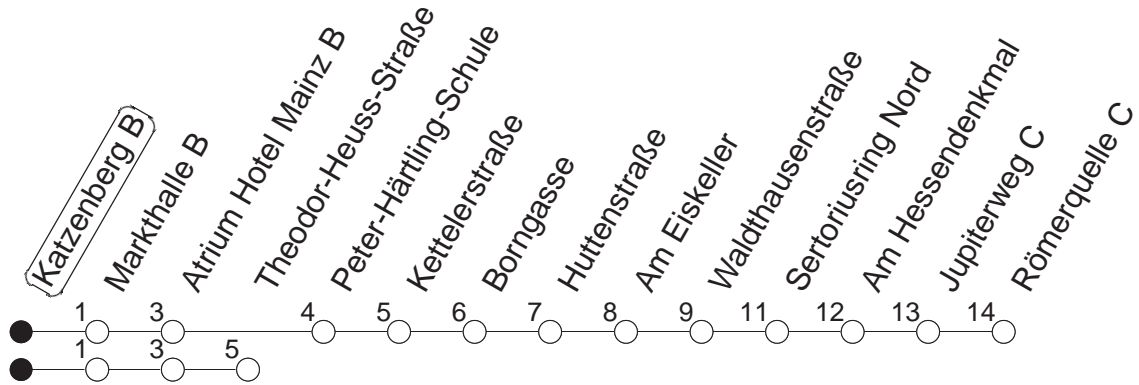

78

Katzenberg B

BUS

→ Finthen/Römerquelle

🕒	Mo.-Fr. (Schule)	Mo.-Fr. (Ferien)	Samstag	Sonn-/Feiertag		
7	16	36	16	36		
8	16	46 _T	16	46 _T		
9	16	46 _T	16	46 _T	16	46 _T
10	16	46 _T	16	46 _T	16	46 _T
11	16	46 _T	16	46 _T	16	46 _T
12	16	46 _T	16	46 _T	16	46 _T
13	16	46 _T	16	46 _T	16	46 _T
14	16	46 _T	16	46 _T	16	46 _T
15	16	46 _T	16	46 _T	16	46 _T
16	16	46 _T	16	46 _T	16	46 _T
17	16	46 _T	16	46 _T	16	46 _T
18	16	46 _T	16	46 _T	16	
19	16	46 _T	16	46 _T		
20	16		16			

T : Bis Theodor-Heuss-Straße

gültig ab: 13.12.20

Ferien in RLP: 21.12.20-06.01.21 / 29.03.-06.04. / 25.05.-02.06. / 19.07.-27.08. / 11.10.-22.10.21.

Weitere Infos im Verkehrs Center Mainz (Tel. 0 61 31 - 12 77 77) und www.mainzer-mobilitaet.de