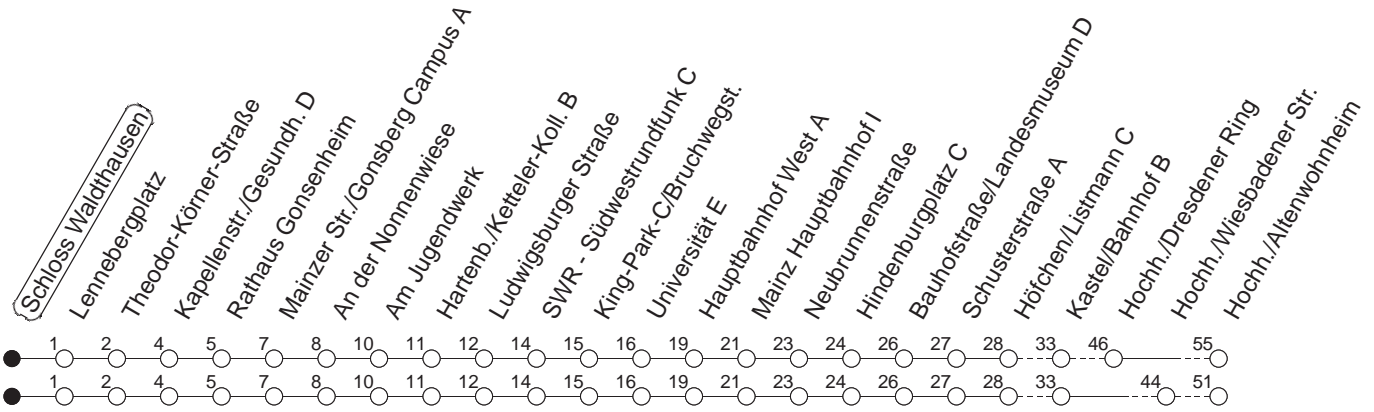

68

Schloss Waldthausen

BUS

→ Hochheim/Altenwohnheim

🕒	Mo.-Fr. (Schule)			Mo.-Fr. (Ferien)			Samstag		Sonn-/Feiertag
6	01	31	46	01	31	46			
7	01	11 _H	31	36 _E	01	31	48		
8	01	31		01	31		31		
9	01	31		01	31		01	31	
10	01	31		01	31		01	31	18 _w
11	01	31		01	31		01	31	18 _w
12	01	31		01	31		01	31	18 _w
13	01	31		01	31		01	31	18 _w
14	01	31		01	31		01	31	18 _w
15	01	31		01	31		01	31	18 _w
16	01	31		01	31		01	31	18 _w
17	01	31		01	31		01	31	18 _w
18	01	31		01	31		01	31	18 _w
19	01	31		01	31		18 _w		18 _w
20	18 _w			18 _w			18 _w		18 _w
21	18 _w			18 _w			18 _w		18 _w
22	18 _w			18 _w			18 _w		18 _w
23	18 _{wfn}	25 _{wmd}		18 _{wfn}	25 _{wmd}		18 _w		25 _w
0	10 _{wmd}	18 _{wfn}		10 _{wmd}	18 _{wfn}		18 _w		10 _w
1	25 _{wfn}			25 _{wfn}			25 _w		

H : Nur bis Hauptbahnhof

E : Linie E, über Gonsenheim/An der Bruchspitze
- Hochschule Mainz zur IGS Bretzenheim

w : Über Hochheim/Wiesbadener Straße

fn : Nur Nacht Freitag auf Samstag und Nacht
vor Feiertag auf den Feiertag

md : Nur Montag - Donnerstag, nicht in den
Nächten vor Feiertagen

gültig ab: 01.04.22

Ferien in Rheinland-Pfalz: 11.04. - 22.04. / 27.05. / 17.06. / 25.07. - 02.09. / 17.10. - 31.10.22.

Weitere Infos im Verkehrs Center Mainz (Tel. 0 61 31 - 12 77 77) und www.mainzer-mobilitaet.de