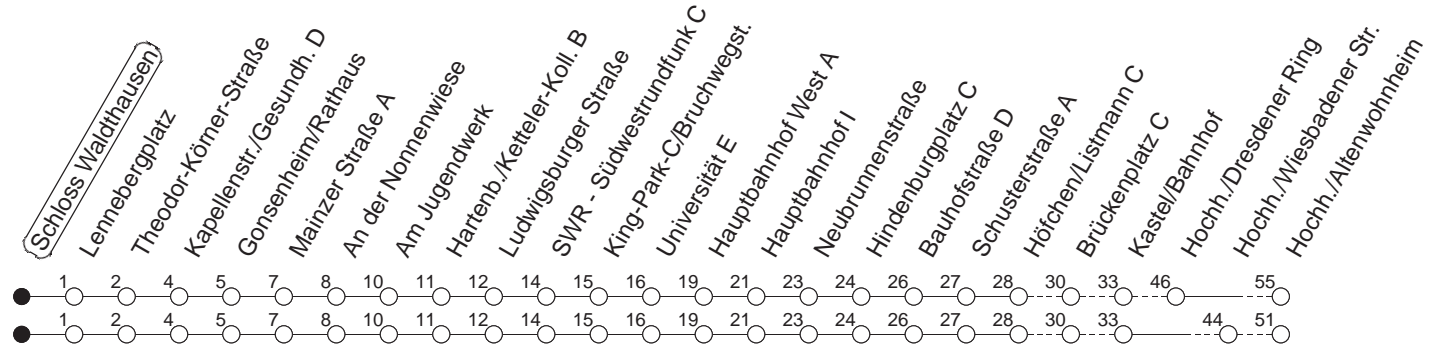

68

Schloss Waldthausen

BUS

→ Hochheim/Altenwohnheim

🕒	Mo.-Fr. (Schule)			Mo.-Fr. (Ferien)			Samstag		Sonn-/Feiertag
6	01	31	46	01	31	46			
7	01	11 _H	18 _B	31	37 _b		31		
8	01	31		01	31		01	31	
9	01	31		01	31		01	31	
10	01	31		01	31		01	31	13 _w
11	01	31		01	31		01	31	13 _w
12	01	31		01	31		01	31	13 _w
13	01	31		01	31		01	31	13 _w
14	01	31		01	31		01	31	13 _w
15	01	31		01	31		01	31	13 _w
16	01	31		01	31		01	31	13 _w
17	01	31		01	31		01	31	13 _w
18	01	31		01	31		01	31	13 _w
19	01	31		01	31		13 _w	43 _w	13 _w
20	13 _w			13 _w			13 _w	43 _w	13 _w
21	13 _w			13 _w			13 _w	43 _w	13 _w
22	13 _{md}	13 _{wfn}		13 _{md}	13 _{wfn}		13 _w	43 _w	13
23	13 _{wfn}	25 _{wmd}		13 _{wfn}	25 _{wmd}		13 _w	43	25 _w
0	10 _{wmd}	13 _{fn}		10 _{wmd}	13 _{fn}		13	55	10 _w
1	25 _{wfn}			25 _{wfn}			25 _w		

H : Nur bis Hauptbahnhof

B : Nur bis Brückenplatz

b : Ab Kapellenstr. über An der Bruchspitze, Berufsschulzentrum und SWR bis Hauptbahnhof

w : Über Hochheim/Wiesbadener Straße

fn : Nur Nacht Freitag auf Samstag und Nacht vor Feiertag auf den Feiertag

md : Nur Montag - Donnerstag, nicht in den Nächten vor Feiertagen

gültig ab: 13.12.20

Ferien in RLP: 21.12.20-06.01.21 / 29.03.-06.04. / 25.05.-02.06. / 19.07.-27.08. / 11.10.-22.10.21.

Weitere Infos im Verkehrs Center Mainz (Tel. 0 61 31 - 12 77 77) und www.mainzer-mobilitaet.de