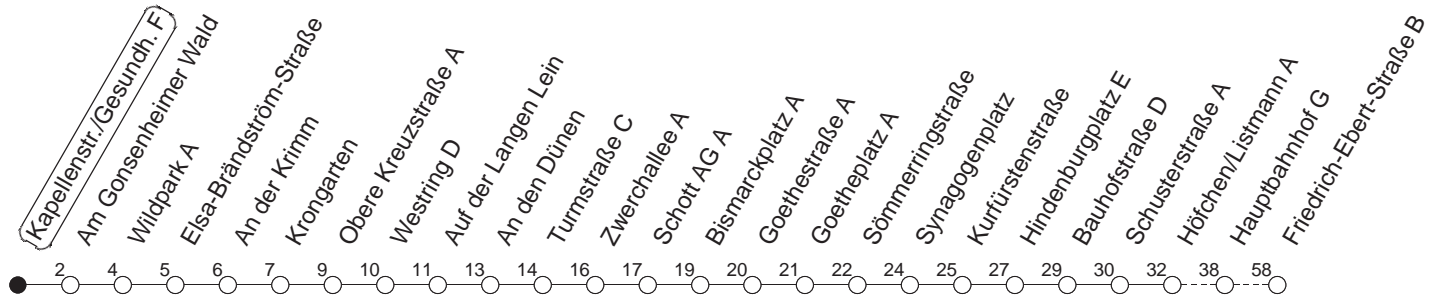

62

Kapellenstr./Gesundh. F

BUS

Weisenau/Friedrich-Ebert-Str.

🕒	Mo.-Fr. (Schule)		Mo.-Fr. (Ferien)		Samstag	Sonn-/Feiertag
6	24	54	24	54		
7	24	54	24	54		
8	24	54	24	54		
9	24	54	24	54		
10	24	54	24	54		
11	24	54	24	54		
12	24	54	24	54		
13	24	54	24	54		
14	24	54	24	54		
15	24	54	24	54		
16	24	54	24	54		
17	24	54	24	54		
18	24	54	24	54		
19	24	54	24	54		

gültig ab: 13.12.20

Ferien in RLP: 21.12.20-06.01.21 / 29.03.-06.04. / 25.05.-02.06. / 19.07.-27.08. / 11.10.-22.10.21.

Weitere Infos im Verkehrs Center Mainz (Tel. 0 61 31 - 12 77 77) und www.mainzer-mobilitaet.de