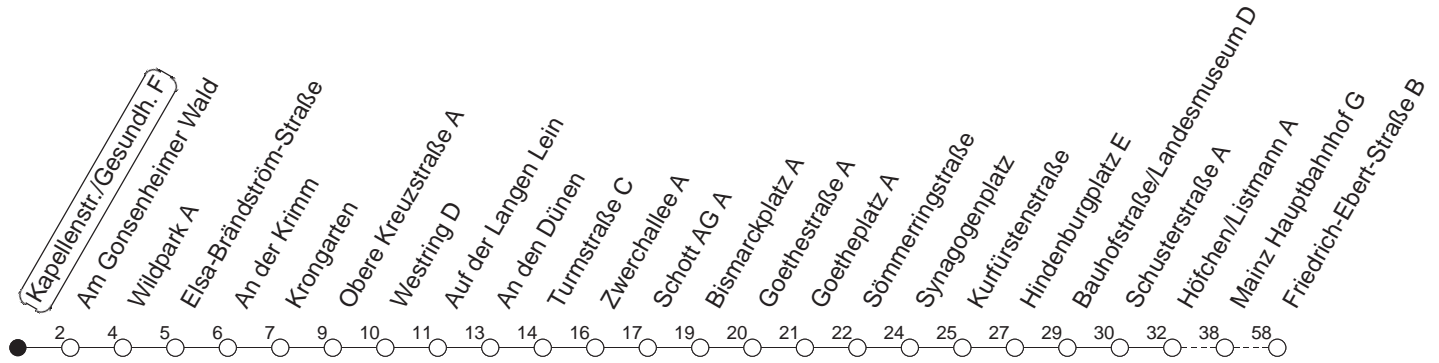

62

Kapellenstr./Gesundh. F

BUS

→ Weisenau/Friedrich-Ebert-Str.

🕒	Mo.-Fr. (Schule)		Mo.-Fr. (Ferien)		Samstag	Sonn-/Feiertag
6	24	54	24	54		
7	24	54	24	54		
8	24	54	24	54		
9	24	54	24	54		
10	24	54	24	54		
11	24	54	24	54		
12	24	54	24	54		
13	24	54	24	54		
14	24	54	24	54		
15	24	54	24	54		
16	24	54	24	54		
17	24	54	24	54		
18	24	54	24	54		
19	24	54	24	54		

gültig ab: 01.04.22

Ferien in Rheinland-Pfalz: 11.04. - 22.04. / 27.05. / 17.06. / 25.07. - 02.09. / 17.10. - 31.10.22.

Weitere Infos im Verkehrs Center Mainz (Tel. 0 61 31 - 12 77 77) und www.mainzer-mobilitaet.de