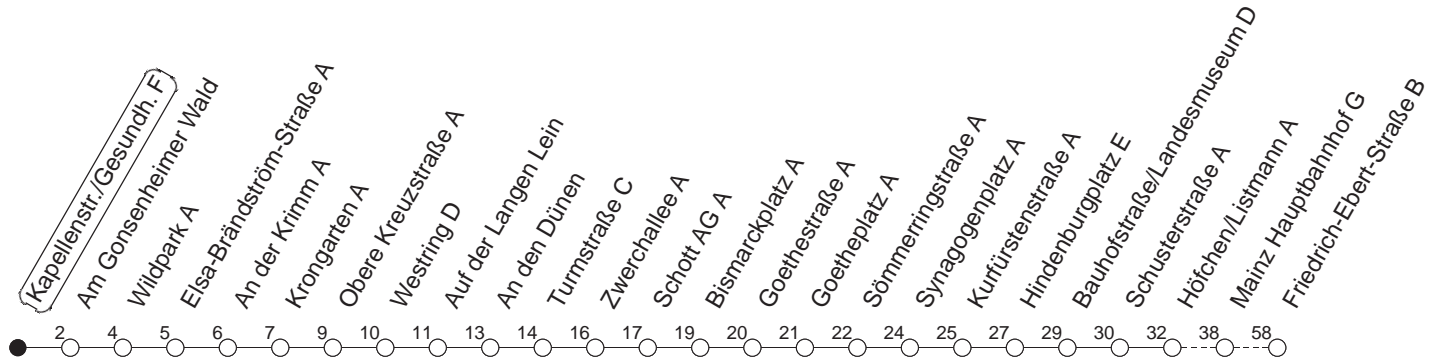

62

Kapellenstr./Gesundh. F

BUS

→ Weisenau/Friedrich-Ebert-Str.

🕒	Mo.-Fr. (Schule)		Mo.-Fr. (Ferien)		Samstag	Sonn-/Feiertag
6	24	54	24	54		
7	24	54	24	54		
8	24	54	24	54		
9	24	54	24	54		
10	24	54	24	54		
11	24	54	24	54		
12	24	54	24	54		
13	24	54	24	54		
14	24	54	24	54		
15	24	54	24	54		
16	24	54	24	54		
17	24	54	24	54		
18	24	54	24	54		
19	24	54	24	54		

gültig ab: ab 11.12.2022

Ferien in RLP: 23.12.22 - 02.01.23 / 03.04. - 11.04. / 19.05. / 30.05. - 09.06. / 24.07. - 01.09. / 16.10. - 27.10.23

Weitere Infos im Verkehrs Center Mainz (Tel. 0 61 31 - 12 77 77) und www.mainzer-mobilitaet.de