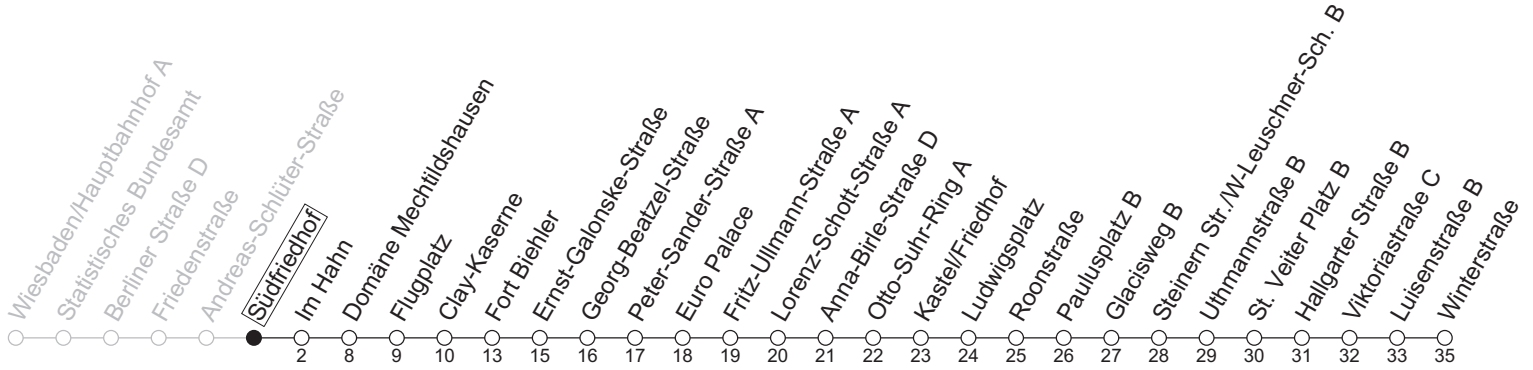

## Südfriedhof

→ Mainz-Kostheim/Winterstraße

	Nächte Mo./Di. bis Do./Fr.	Nacht Freitag auf Samstag	Samstag	Sonn-/Feiertag
0	37	37	37	37
1				
2		07	07	
3		37	37	

gültig ab: 13.04.2026

Weitere Informationen im Verkehrs-Center Mainz (Tel. 0 61 31 - 12 77 77) und [www.mainzer-mobilitaet.de](http://www.mainzer-mobilitaet.de)