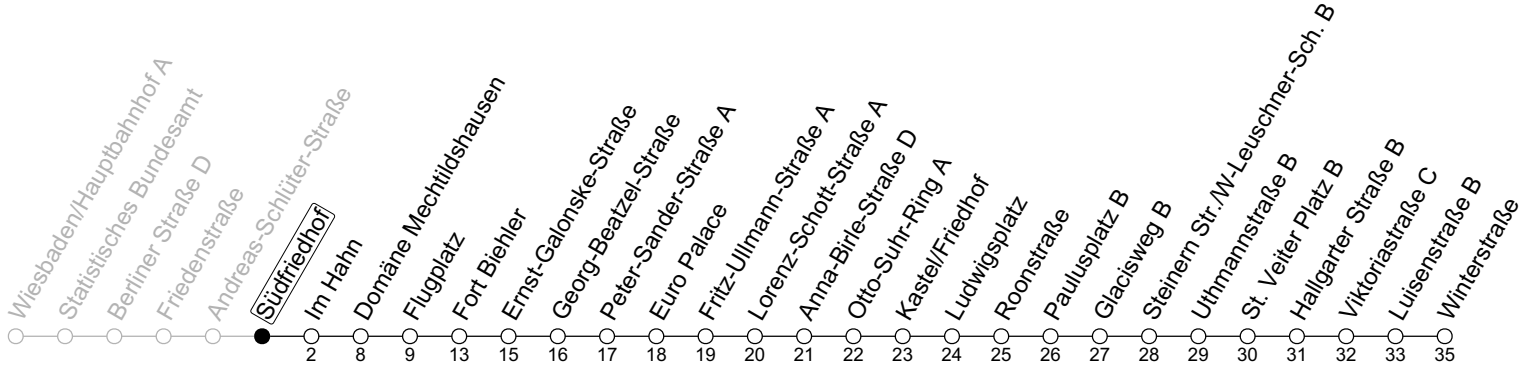

## Südfriedhof

→ Mainz-Kostheim/Winterstraße

	Nächte Mo./Di. bis Do./Fr.	Nacht Freitag auf Samstag	Samstag	Sonn-/Feiertag
0	37	37	37	37
1				
2		07	07	
3		37	37	

gültig ab: 15.12.2024

Weitere Informationen im Verkehrs-Center Mainz (Tel. 0 61 31 - 12 77 77) und [www.mainzer-mobilitaet.de](http://www.mainzer-mobilitaet.de)