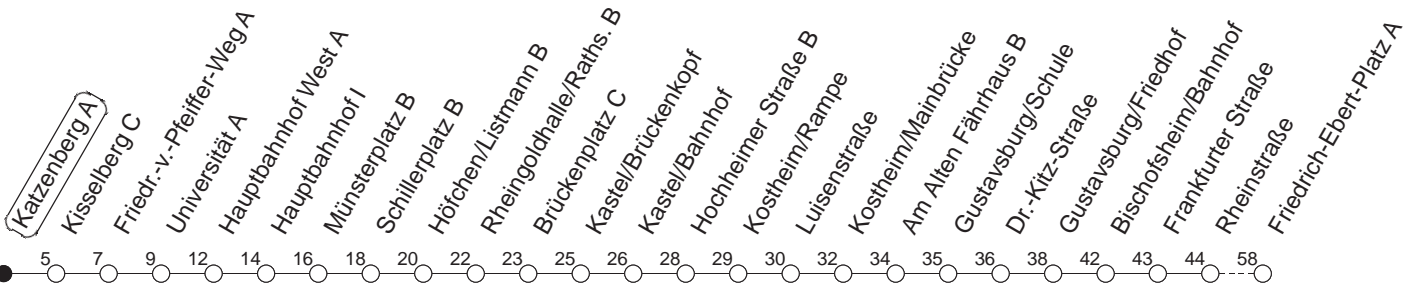

56

Katzenberg A

BUS

→ Ginsheim/
Friedrich-Ebert-Platz

🕒	Mo.-Fr. (Schule)			Mo.-Fr. (Ferien)			Samstag		Sonn-/Feiertag	
4	42			42						
5	12	42	57	12	42	57				
6	27	57		27	57		33			
7	07 ^H	17 ^H	27	57	27	57	03	33		
8	27	57		27	57		03	33	57	33
9	27	57		27	57		27	57	03	33
10	27	57		27	57		27	57	03	33
11	27	57		27	57		27	57	03	33
12	27	57		27	57		27	57	03	33
13	27	57		27	57		27	57	03	33
14	27	57		27	57		27	57	03	33
15	27	57		27	57		27	57	03	33
16	27	57		27	57		27	57	03	33
17	27	57		27	57		27	57	03	33
18	27	57		27	57		33		03	33
19	27			27			03	33	03	33
20	03	33		03	33		03	33	03	33
21	03	33		03	33		03	33	03	33
22	03	33 _{fn}		03	33 _{fn}		03	33	03	
23	03 _{fn}	33 _{fn}		03 _{fn}	33 _{fn}		03	33		
0	03 _{fn}			03 _{fn}			03			

● : Bei dieser Fahrt Einstieg an Haltestelle in der Backhausstraße vor dem Rathaus!

fn : Nur Nacht Freitag auf Samstag und Nacht vor Feiertag auf den Feiertag

H : Nur bis Hauptbahnhof

gültig ab: 13.12.20

Ferien in RLP: 21.12.20-06.01.21 / 29.03.-06.04. / 25.05.-02.06. / 19.07.-27.08. / 11.10.-22.10.21.

Weitere Infos im Verkehrs Center Mainz (Tel. 0 61 31 - 12 77 77) und www.mainzer-mobilitaet.de