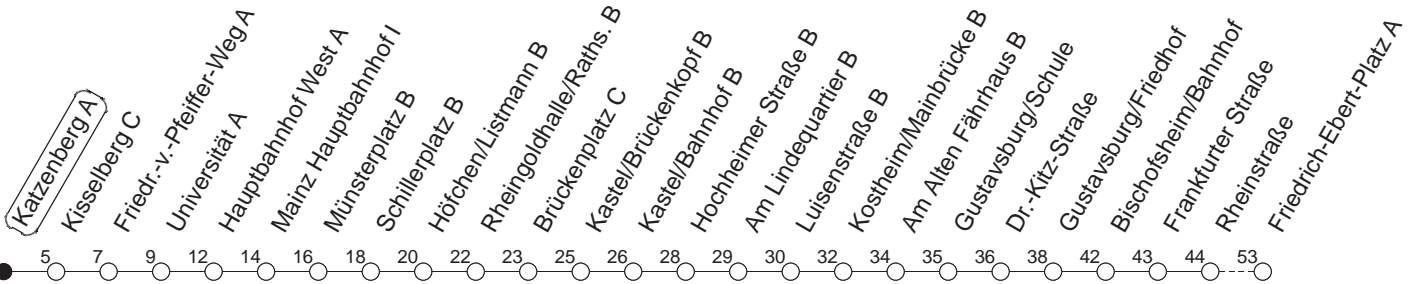

56

Katzenberg A

BUS

→ Ginsheim/
Friedrich-Ebert-Platz

🕒	Mo.-Fr. (Schule)			Mo.-Fr. (Ferien)			Samstag		Sonn-/Feiertag	
4	42			42						
5	12	42	57	12	42	57				
6	27	57		27	57		34			
7	05 _H	17 _H	27	57	27	57	04	34		
8	27	57		27	57		04	34	57	34
9	27	57		27	57		27	57	04	34
10	27	57		27	57		27	57	04	34
11	27	57		27	57		27	57	04	34
12	27	57		27	57		27	57	04	34
13	27	57		27	57		27	57	04	34
14	27	57		27	57		27	57	04	34
15	27	57		27	57		27	57	04	34
16	27	57		27	57		27	57	04	34
17	27	57		27	57		27	57	04	34
18	27	57		27	57		34		04	34
19	27			27			04	34	04	34
20	04	34		04	34		04	34	04	34
21	04	34		04	34		04	34	04	34
22	04	34 _{fn}		04	34 _{fn}		04	34	04	
23	04 _{fn}			04 _{fn}			04			

H : Nur bis Hauptbahnhof

fn : Nur Nacht Freitag auf Samstag und Nacht vor Feiertag auf den Feiertag

gültig ab: ab 11.12.2022

Ferien in RLP: 23.12.22 - 02.01.23 / 03.04. - 11.04. / 19.05. / 30.05. - 09.06. / 24.07. - 01.09. / 16.10. - 27.10.23