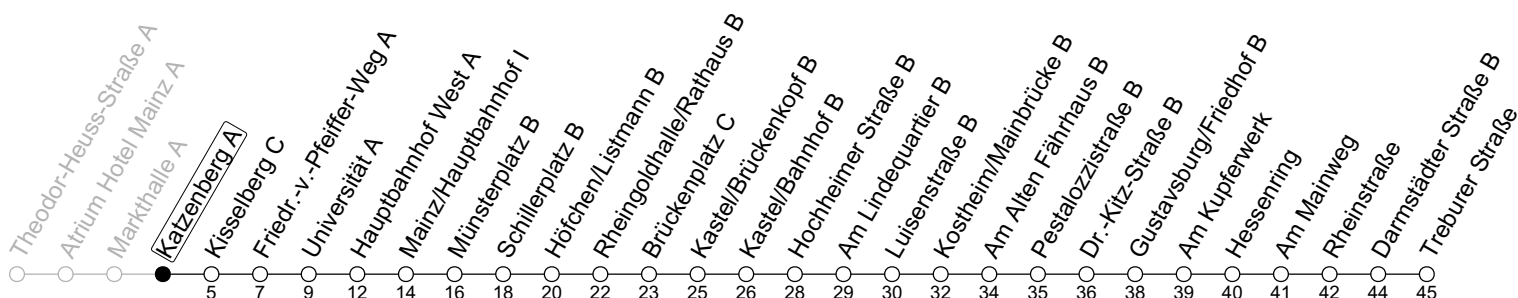

58

Katzenberg A

→ Bischofsheim/Treburer Straße

Montag-Freitag

| | | |
|----|----|-------------------------------------|
| 6 | 12 | 42 _{IG} |
| 7 | 12 | 22 _{Saro} 42 _{IG} |
| 8 | 12 | 42 |
| 9 | 12 | |
| 10 | | |
| 11 | | |
| 12 | | |
| 13 | 42 | |
| 14 | 12 | 42 |
| 15 | 12 | 42 |
| 16 | 12 | 42 |
| 17 | 12 | 42 |
| 18 | 12 | 42 |
| 19 | 12 | 42 |

a : nur bis Mainz/Hauptbahnhof I

IG : An Schultagen der IGS
Mainspitze bis IGS
Mainspitze

S : Nur an Schultagen in
Rheinland-Pfalz

ro : Ab Römerquelle (Linie 78), ab
Hauptbahnhof weiter als Linie
78 über Hindenburgplatz bis
Mainstraße

gültig ab: 10.12.2023

Ferien RLP: 27.12.23-06.01.24 / 12.-14.02. / 25.03.-02.04. / 10.05. / 21.-31.05. / 15.07.-23.08. / 04.10. / 14.10.-25.10.24

Weitere Informationen im Verkehrs-Center Mainz (Tel. 0 61 31 - 12 77 77) und www.mainzer-mobilitaet.de