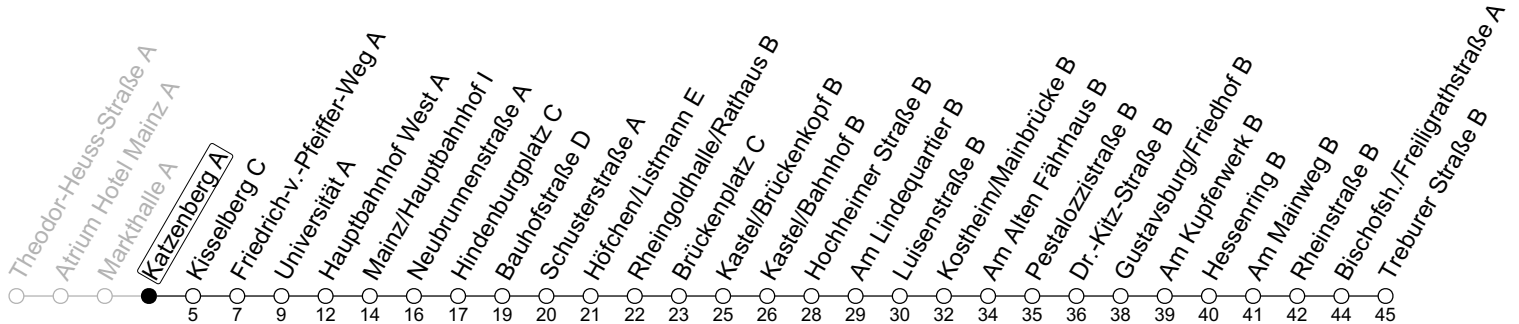

58

Katzenberg A

→ Bischofsheim/Treburer Straße B

ÖPNV-Sperrung Münsterplatz ab 5.3.

	Montag-Freitag	Samstag
6	12 42 _t	
7	12 _t 22 _{Saro} 42	
8	12 42	
9	12 42	42
10	12 42	12 42
11	12 42	12 42
12	12 42	12 42
13	12 42	12 42
14	12 42	12 42
15	12 42	12 42
16	12 42	12 42
17	12 42	12 42
18	12 42	12
19	12 42	

a: nur bis Mainz/Hauptbahnhof | **S**: Nur an Schultagen in Rheinland-Pfalz | **ro**: Ab Hauptbahnhof weiter über Hindenburgplatz bis Mainstraße | **t**: An Schultagen in Hessen ab Treburer Straße weiter bis IGS Mainspitze

gültig ab: 05.03.2025

Ferien RLP: 21.12.24-08.01.25 / 12.04.-25.04. / 05.07.-17.08. / 11.10.-26.10.25

Weitere Informationen im Verkehrs-Center Mainz (Tel. 0 61 31 - 12 77 77) und www.mainzer-mobilitaet.de