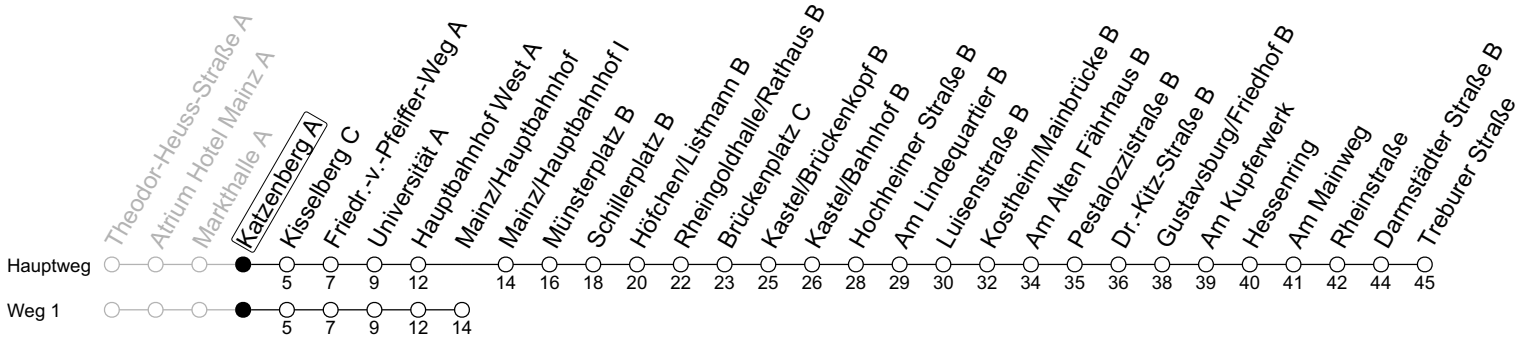

58

Katzenberg A

→ Bischofsheim/Treburer Straße

Montag-Freitag			
6	12	42 ^{IG}	
7	12 ^{IG}	22 ^{1Sro}	42
8	12	42	
9	12		
10			
11			
12			
13	42		
14	12	42	
15	12	42	
16	12	42	
17	12	42	
18	12	42	
19	12	42	

1 : fährt Weg 1 S : Nur an Schultagen in Rheinland-Pfalz ro : Ab Hauptbahnhof weiter über Hindenburgplatz bis Mainstraße
 IG : An Schultagen in Hessen bis IGS Mainspitze

gültig ab: 26.08.2024

Ferien RLP: 27.12.-23.01.24 / 12.-14.02. / 25.03.-02.04. / 10.05. / 21.-31.05. / 15.07.-23.08. / 04.10. / 14.10.-25.10.24