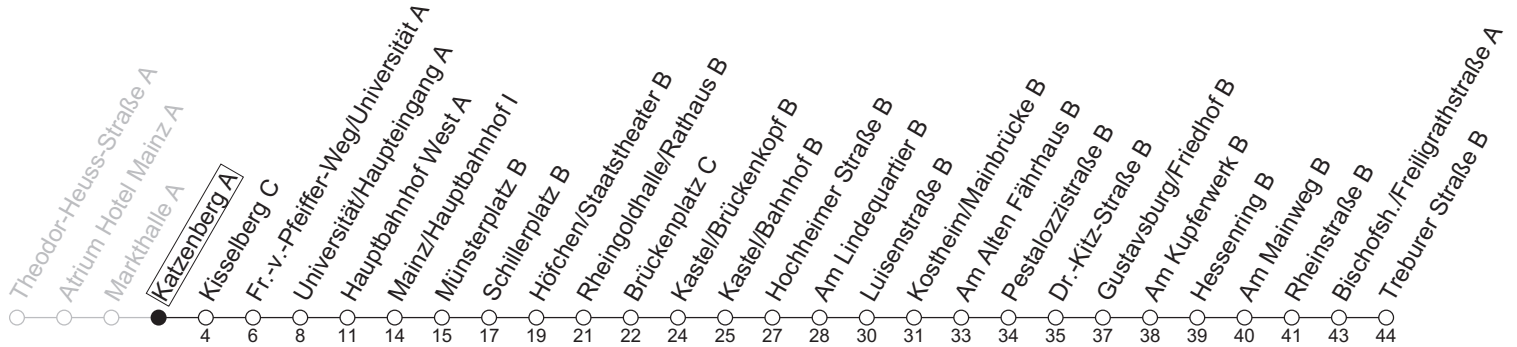

58

Katzenberg A

→ Bischofsheim/Treburer Straße B

	Montag-Freitag		Samstag	
6	12	42 _{IGS}		
7	12 _{IGS}	22 _{HM a} 42		
8	12	42		
9	12	42	42	
10	12	42	12	42
11	12	42	12	42
12	12	42	12	42
13	12	42	12	42
14	12	42	12	42
15	12	42	12	42
16	12	42	12	42
17	12	42	12	42
18	12	42	12	
19	12	42		

a : nur bis Mainz/Hauptbahnhof I

IGS : An Schultagen bis IGS Mainspitze

HM : Fahrt findet nur an Schultagen in RLP statt. Ab Hauptbahnhof weiter über Hindenburgplatz bis Mainstraße

gültig ab: 13.04.2026

Ferien RLP: 20.12.25-07.01.26 / 16.-17.02. / 28.03.-12.04. / 15.05. / 05.06. / 27.06.-09.08. / 03.10.-18.10.26