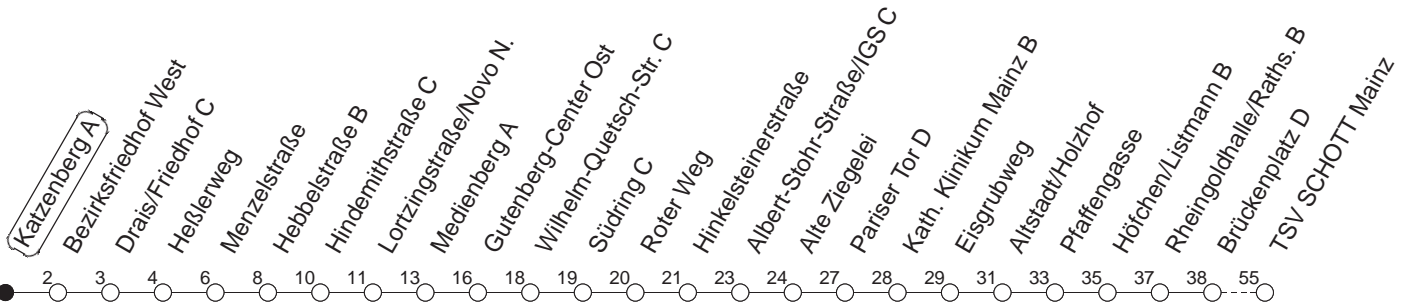

## Katzenberg A

BUS

→ Gonsenheim/TSV SCHOTT  
Mainz

🕒	Mo.-Fr. (Schule)			Mo.-Fr. (Ferien)		Samstag		Sonn-/Feiertag
7	02 <sub>A</sub>	12	37 <sub>A</sub>	42	12	42		
8	12	42			12	42	12 <sub>A</sub>	42 <sub>A</sub>
9	12	42			12	42	12 <sub>A</sub>	42 <sub>A</sub>
10	12	42			12	42	12 <sub>A</sub>	42 <sub>A</sub>
11	12	42			12	42	12 <sub>A</sub>	42 <sub>A</sub>
12	12	42			12	42	12 <sub>A</sub>	42 <sub>A</sub>
13	12	42			12	42	12 <sub>A</sub>	42 <sub>A</sub>
14	12	42			12	42	12 <sub>A</sub>	42 <sub>A</sub>
15	12	42			12	42	12 <sub>A</sub>	42 <sub>A</sub>
16	12	42			12	42	12 <sub>A</sub>	42 <sub>A</sub>
17	12	42 <sub>A</sub>			12	42 <sub>A</sub>	12 <sub>A</sub>	42 <sub>A</sub>
18	12 <sub>A</sub>	42 <sub>A</sub>			12 <sub>A</sub>	42 <sub>A</sub>	12 <sub>A</sub>	42 <sub>A</sub>
19	12 <sub>A</sub>	42 <sub>A</sub>			12 <sub>A</sub>	42 <sub>A</sub>	12 <sub>A</sub>	
20	12 <sub>A</sub>				12 <sub>A</sub>			

A : Nur bis Straßenbahnamt/LBBW

gültig ab: 13.12.20

Ferien in RLP: 21.12.20-06.01.21 / 29.03.-06.04. / 25.05.-02.06. / 19.07.-27.08. / 11.10.-22.10.21.

Weitere Infos im Verkehrs Center Mainz (Tel. 0 61 31 - 12 77 77) und [www.mainzer-mobilitaet.de](http://www.mainzer-mobilitaet.de)