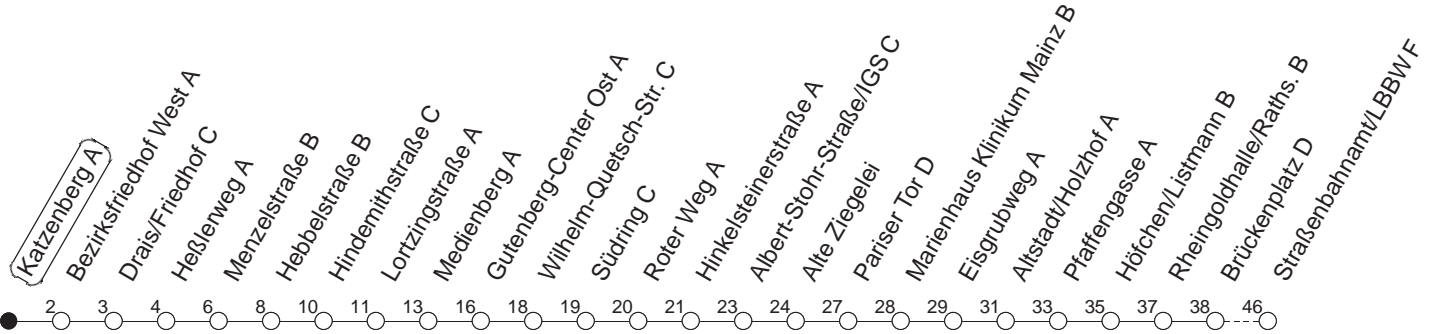

71

Katzenberg A

BUS

→ Gonsenheim/TSV SCHOTT
Mainz

🕒	Mo.-Fr. (Schule)				Mo.-Fr. (Ferien)		Samstag		Sonn-/Feiertag
7	02 _A	12 _A	37 _A	42 _A	12 _A	42 _A			
8	12 _A	42 _A			12 _A	42 _A	12 _A	42 _A	
9	12 _A	42 _A			12 _A	42 _A	12 _A	42 _A	
10	12 _A	42 _A			12 _A	42 _A	12 _A	42 _A	
11	12 _A	42 _A			12 _A	42 _A	12 _A	42 _A	
12	12 _A	42 _A			12 _A	42 _A	12 _A	42 _A	
13	12 _A	42 _A			12 _A	42 _A	12 _A	42 _A	
14	12 _A	42 _A			12 _A	42 _A	12 _A	42 _A	
15	12 _A	42 _A			12 _A	42 _A	12 _A	42 _A	
16	12 _A	42 _A			12 _A	42 _A	12 _A	42 _A	
17	12 _A	42 _A			12 _A	42 _A	12 _A	42 _A	
18	12 _A	42 _A			12 _A	42 _A	12 _A	42 _A	
19	12 _A	42 _A			12 _A	42 _A	12 _A		
20	12 _A				12 _A				

A : Nur bis Straßenbahnamt/LBBW

gültig ab: ab 11.12.2022

Ferien in RLP: 23.12.22 - 02.01.23 / 03.04. - 11.04. / 19.05. / 30.05. - 09.06. / 24.07. - 01.09. / 16.10. - 27.10.23

Weitere Infos im Verkehrs Center Mainz (Tel. 0 61 31 - 12 77 77) und www.mainzer-mobilitaet.de