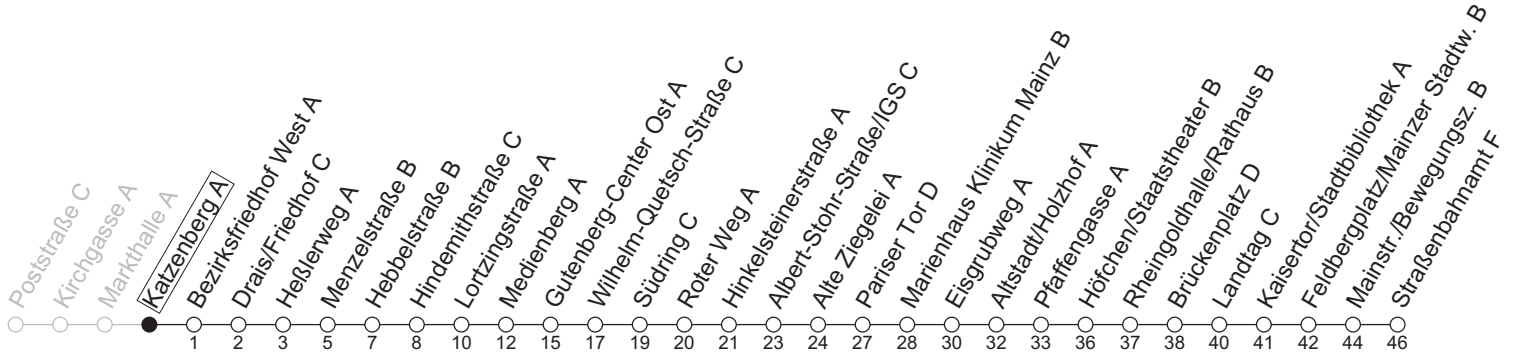

71

Katzenberg A

→ Mainz-Neustadt/Straßenbahnamt F

	Montag-Freitag	Samstag
7	00s 10 40	
8	10 40	
9	10 40	10 40
10	10 40	10 40
11	10 40	10 40
12	10 40	10 40
13	10 40	10 40
14	10 40	10 40
15	10 40	10 40
16	10 40	10 40
17	10 40	10 40
18	10 40	10 40
19	10 40	10
20	09	

S: Nur an Schultagen in Rheinland-Pfalz

gültig ab: 13.04.2026

Ferien RLP: 20.12.25-07.01.26 / 16.-17.02. / 28.03.-12.04. / 15.05. / 05.06. / 27.06.-09.08. / 03.10.-18.10.26

Weitere Informationen im Verkehrs-Center Mainz (Tel. 0 61 31 - 12 77 77) und www.mainzer-mobilitaet.de