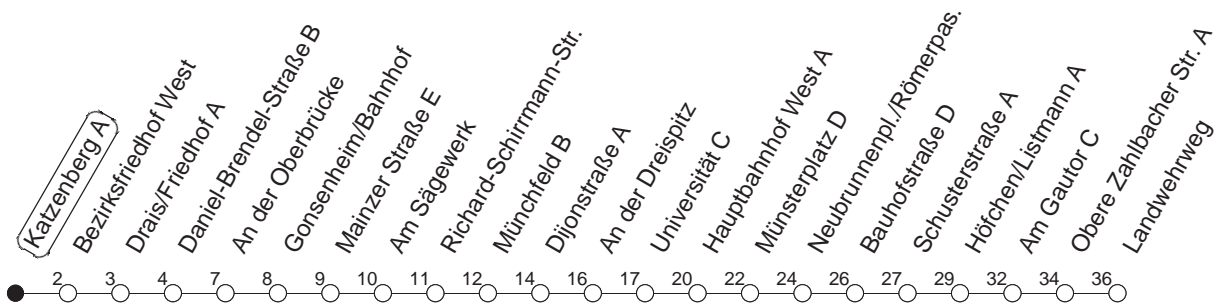

78

Katzenberg A

BUS

→ Oberstadt/Landwehrweg

🕒	Mo.-Fr. (Schule)		Mo.-Fr. (Ferien)		Samstag		Sonn-/Feiertag
6	42		42				
7	12	42	12	42			
8	12	42	12	42			
9	12	42	12	42	12	42	
10	12	42	12	42	12	42	
11	12	42	12	42	12	42	
12	12	42	12	42	12	42	
13	12	47	12	47	12	42	
14	12	42	12	42	12	42	
15	12	42	12	42	12	42	
16	12	42	12	42	12	42	
17	12	42	12	42	12	42	
18	12	42	12	42	12		
19	12		12				

gültig ab: 13.12.20

Ferien in RLP: 21.12.20-06.01.21 / 29.03.-06.04. / 25.05.-02.06. / 19.07.-27.08. / 11.10.-22.10.21.

Weitere Infos im Verkehrs Center Mainz (Tel. 0 61 31 - 12 77 77) und www.mainzer-mobilitaet.de