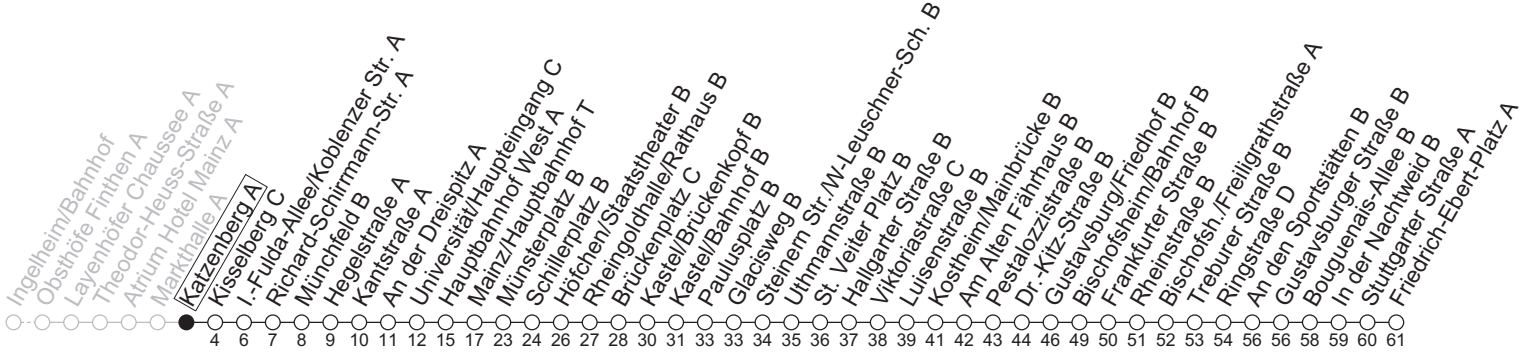

91

Katzenberg A

→ Ginsheim/Friedrich-Ebert-Platz A

🕒	Nächte Mo./Di. bis Do./Fr.	Nacht Freitag auf Samstag	Samstag	Sonn-/Feiertag
5			38	38
6			38	38
7			08 38	38
8				38
9				08 38
10				
11				
12				
13				
14				
15				
16				
17				
18				
19				
20				
21				
22	38	38	38	38
23	08 38	08 38	08 38	08 38
0	38	08 38	08 38	38
1		38	38	
2		38	38	
3		41 _a	41 _a	
4		38 _a	38 _a	

a : nur bis Mainz/Hauptbahnhof T

gültig ab: 13.04.2026

In Nächten vor Feiertagen gilt auf dieser Linie der Freitagsfahrplan

Weitere Informationen im Verkehrs-Center Mainz (Tel. 0 61 31 - 12 77 77) und www.mainzer-mobilitaet.de