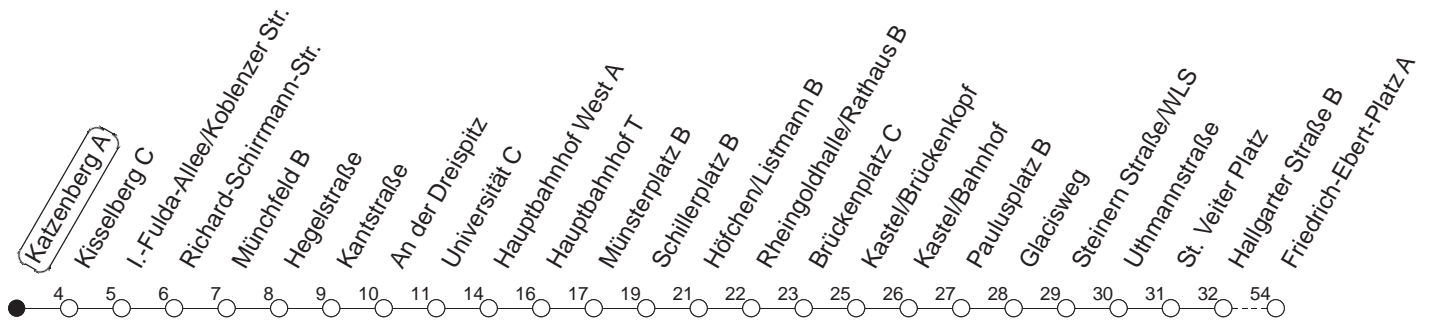

91

Katzenberg A

BUS

→ Ginsheim/
Friedrich-Ebert-Platz

🕒	Nächte auf Mo.-Fr.	Nächte auf Sa.	Nächte auf Sonn-/Feiertage	Besondere Feiertage*
22	39			39
23	09 39			09 39
0	39	39	39	39
1		09 39	09 39	39
2		39	39	39
3		39 _H	39 _H	39 _H
4		39 _H	39 _H	39 _H
5		39	39	39
6			39	39 _{So}
7			39	39 _{So}

H : Nur bis Hauptbahnhof

So : Nicht an Samstagmorgen

gültig ab: 13.12.20

* Nächte 25. auf 26. u. 26. auf 27.12.; 01. auf 02.01.; Karfreitag auf -samstag; Ostersonntag auf -montag; 01. auf 02.05; Pfingstsonntag auf -montag