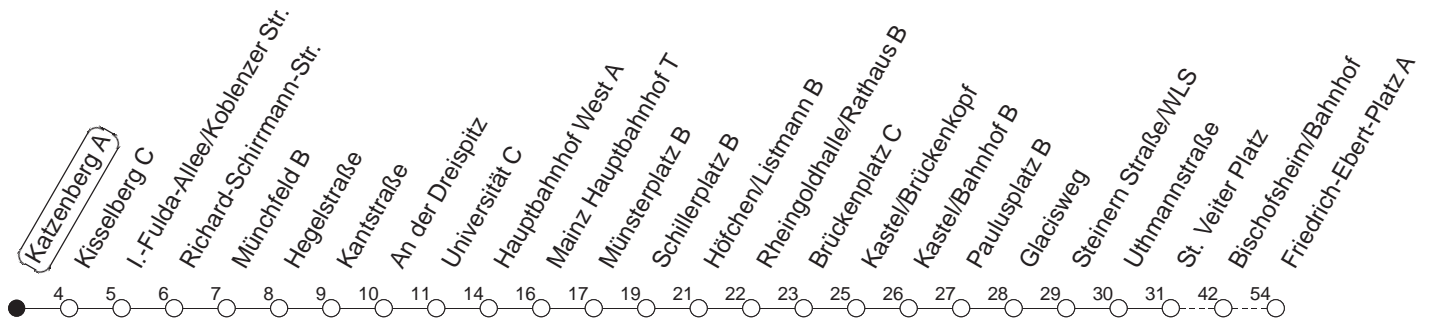

# 91

## Katzenberg A

BUS

→ Ginsheim/  
Friedrich-Ebert-Platz

🕒	Nächte auf Mo.-Fr.	Nächte auf Sa.	Nächte auf Sonn-/Feiertage	Besondere Feiertage*
22	39			39
23	09 39			09 39
0	39	39	39	39
1		09 39	09 39	39
2		39	39	39
3		39 <sub>H</sub>	39 <sub>H</sub>	39 <sub>H</sub>
4		39 <sub>H</sub>	39 <sub>H</sub>	39 <sub>H</sub>
5		39	39	39
6			39	39 <sub>n</sub>
7			39	39 <sub>n</sub>

H : Nur bis Hauptbahnhof

n : Nicht am Morgen des Karsamstags

gültig ab: 01.04.22

\* Diese Spalte gilt in den Nächten Karfreitag auf Karsamstag; Ostersonntag auf Ostermontag; Pfingstsonntag auf Pfingstmontag; 02. auf 03.10.22.