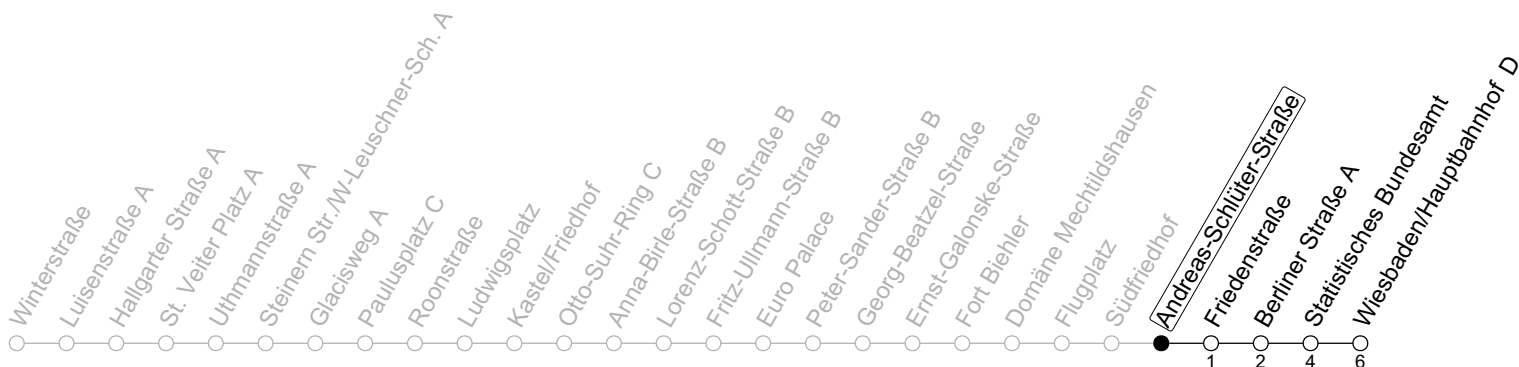

N7

Andreas-Schlüter-Straße

→ Wiesbaden/Hauptbahnhof D

	Nächte Mo./Di. bis Do./Fr.	Nacht Freitag auf Samstag	Samstag	Sonn-/Feiertag
1	48	48	48	48
2				
3		18	18	
4		48	48	

gültig ab: 15.12.2024

Weitere Informationen im Verkehrs-Center Mainz (Tel. 0 61 31 - 12 77 77) und www.mainzer-mobilitaet.de