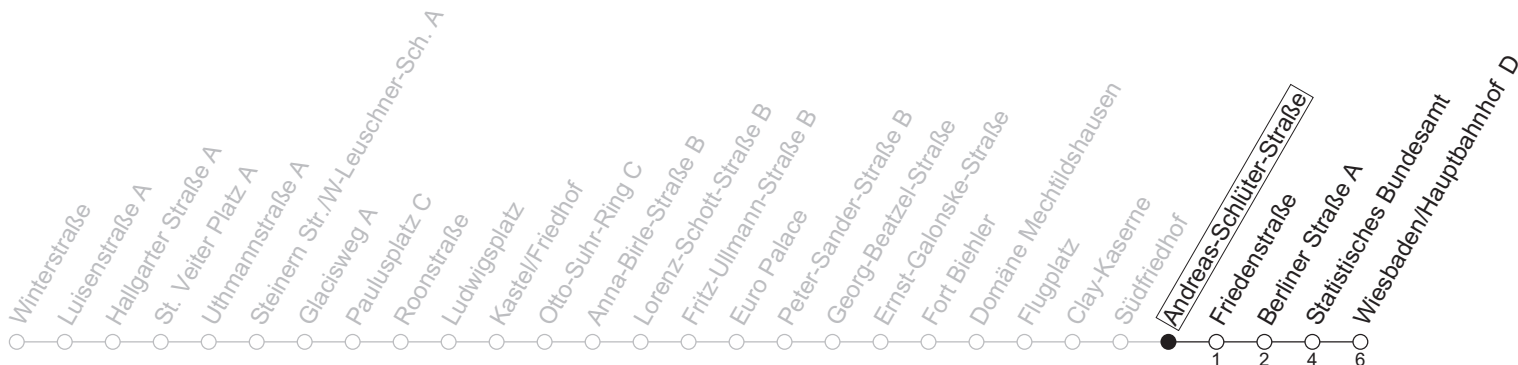

N7

Andreas-Schlüter-Straße

→ Wiesbaden/Hauptbahnhof D

	Nächte Mo./Di. bis Do./Fr.	Nacht Freitag auf Samstag	Samstag	Sonn-/Feiertag
1	48	48	48	48
2				
3		18	18	
4		48	48	

gültig ab: 13.04.2026

Weitere Informationen im Verkehrs-Center Mainz (Tel. 0 61 31 - 12 77 77) und www.mainzer-mobilitaet.de