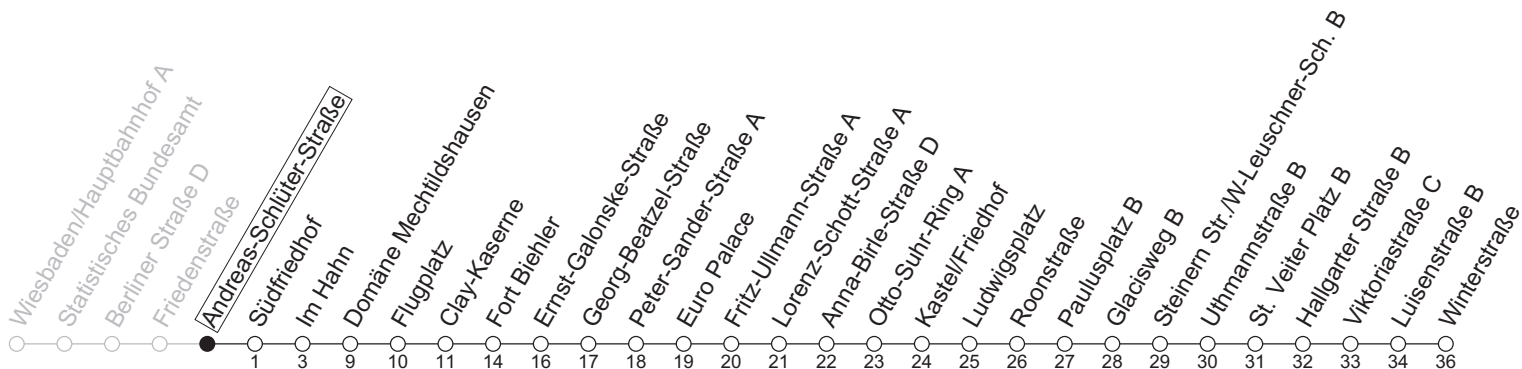

N7

Andreas-Schlüter-Straße

→ Mainz-Kostheim/Winterstraße

	Nächte Mo./Di. bis Do./Fr.	Nacht Freitag auf Samstag	Samstag	Sonn-/Feiertag
0	36	36	36	36
1				
2		06	06	
3		36	36	

gültig ab: 13.04.2026

Weitere Informationen im Verkehrs-Center Mainz (Tel. 0 61 31 - 12 77 77) und www.mainzer-mobilitaet.de